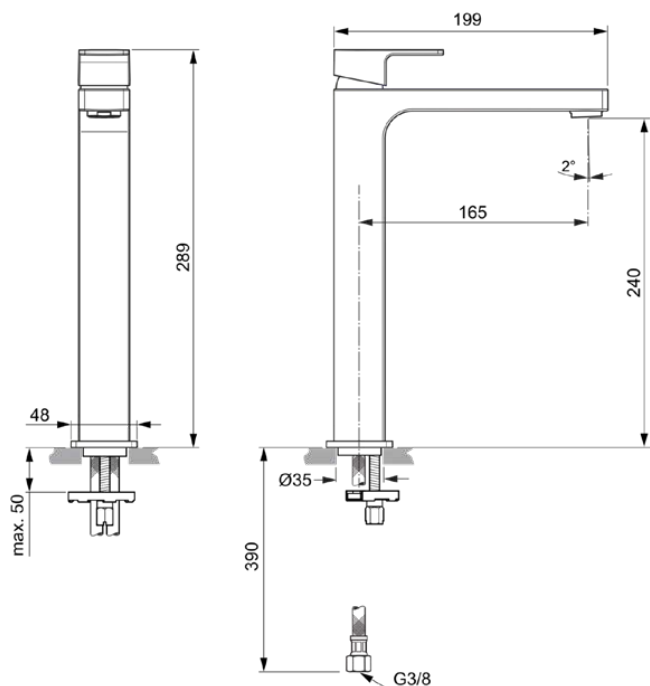

## EDGE

## A7114AA

EDGE | Waschtischarmatur 48x199x289 mm, 165 mm vertikaler Abstand bis Mitte Auslauf in chrom, 5 l/min (3 bar), ohne Ablaufgarnitur | EasyFix, Strahlregler, EPD, SmartShine Oberfläche

### Allgemeine Informationen

Produktkategorie:	Waschtischarmaturen
Produktart:	Waschtischarmatur
Marke:	Ideal Standard
Kollektion:	EDGE
Designer:	Ideal Standard
Farbe:	AA - Chrom
Oberflächenveredelung:	glänzend
Höhe (mm):	289
Breite (mm):	48
Ausladung (mm):	199
Befestigungsart:	EasyFix
Nettogewicht (kg):	1.82
EAN Code:	4015413343763