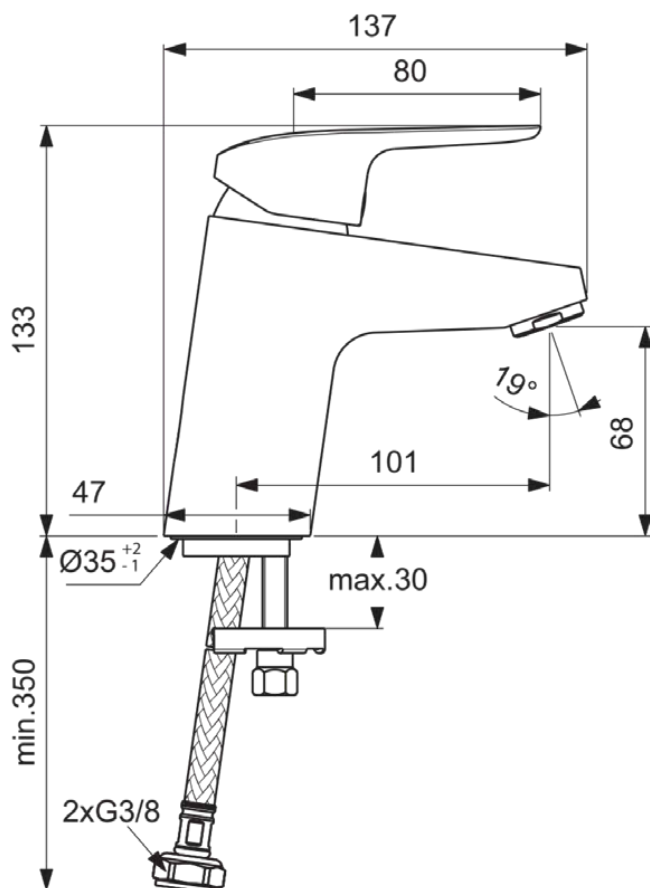

CERAFLEX

B1710AA

CERAFLEX | Waschtischarmatur 47x137x133 mm, 101 mm vertikaler Abstand bis Mitte Auslauf in chrom, 3.8 l/min (3 bar), ohne Ablaufgarnitur | EasyFix, Click-Technologie, EPD, FirmaFlow, SmartShine Oberfläche

Bild & Zeichnung

Allgemeine Informationen

Produktkategorie:	Waschtischarmaturen
Produktart:	Waschtischarmatur
Marke:	Ideal Standard
Kollektion:	CERAFLEX
Designer:	Artefakt
Colour:	AA - Chrom
Oberflächenveredelung:	glänzend
Höhe (mm):	133
Breite (mm):	47
Ausladung (mm):	137
Befestigungsart:	EasyFix
Nettogewicht (kg):	1.15
EAN Code:	3800861055853