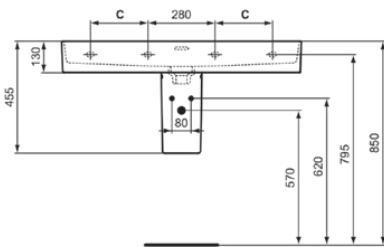

STRADA II

T3646MA

STRADA II | Waschtisch 1000x430x170 mm in weiß, 1 Hahnloch, mit Überlauf | Platzsparender Waschtisch, IdealPlus

Bild & Zeichnung

	A	B	C
T3006..	1200	1180	340
T3002..	1000	980	240
T3647..	1200	1180	340
T3646..	1000	980	240

Allgemeine Informationen

Produktkategorie:	Waschtische
Produktart:	Waschtisch
Marke:	Ideal Standard
Kollektion:	STRADA II
Designer:	Studio Levien
Farbe:	MA - Weiß
Oberflächenveredelung:	glänzend
Höhe (mm):	170
Breite (mm):	1000
Ausladung (mm):	430
Nettogewicht (kg):	22.00
EAN Code:	8014140450788

Features

Platzsparender Waschtisch

IdealPlus

Produktstandards & Zertifikate

Normen:	EN 14688
Leistungserklärung (DoP):	CL25

Produktspezifikationen

Farbcode:	MA
Farbbeschreibung:	weiß
Eckmodell:	Nein
IdealPlus Technologie:	Ja
Geschliffene Unterseite:	Ja
Barrierefreies Produkt:	Nein
Mit Kettenöse:	Nein
Material:	Keramik
Materialspezifikation:	Glasiertes Porzellan
Anzahl von Hahnlöchern je Waschbecken:	1
Anzahl von Waschbecken:	1
Sichtbarer Überlauf:	Ja
PVD Technologie:	Nein
Platzsparendes Modell:	Nein
Ablagefläche:	Hinten
Oberflächenveredelung:	glänzend
Position des Hahnlochs:	Mitte
Form des Überlaufs:	Geschlitzt
Mit Rückwand:	Nein
Mit Verschlussstopfen:	Nein
Mit Überlauf:	Ja

STRADA II

T3646MA

STRADA II | Waschtisch 1000x430x170 mm in weiß, 1 Hahnloch, mit Überlauf | Platzsparender Waschtisch, IdealPlus

Produktspezifikationen

Mit Siphon:	Nein
Befestigungsmaterial im Lieferumfang enthalten:	Nein
Montageart:	wandhängend
Empfohlene Ausschittschablone:	EEEV47367