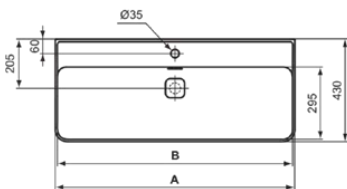

STRADA II

T3646MA

STRADA II | Waschtisch 1000x430x170 mm in weiß, 1 Hahnloch, mit Überlauf | Platzsparender Waschtisch, IdealPlus

Bild & Zeichnung

	A	B	C
T3006..	1200	1180	340
T3002..	1000	980	240
T3647..	1200	1180	340
T3646..	1000	980	240

Allgemeine Informationen

Produktkategorie:	Waschtische
Produktart:	Waschtisch
Marke:	Ideal Standard
Kollektion:	STRADA II
Designer:	Studio Levien
Farbe:	MA - Weiß
Oberflächenveredelung:	glänzend
Höhe (mm):	170
Breite (mm):	1000
Ausladung (mm):	430
Nettogewicht (kg):	22.00
EAN Code:	8014140450788

Features

Platzsparender Waschtisch

IdealPlus

Produktstandards & Zertifikate

Normen:	EN 14688
Leistungserklärung (DoP):	CL25

Produktspezifikationen

Farbcode:	MA
Farbbeschreibung:	weiß
Eckmodell:	Nein
IdealPlus Technologie:	Ja
Geschliffene Unterseite:	Ja
Barrierefreies Produkt:	Nein
Mit Kettenöse:	Nein
Material:	Keramik
Materialspezifikation:	Glasiertes Porzellan
Anzahl von Hahnlöchern je Waschbecken:	1
Anzahl von Waschbecken:	1
Sichtbarer Überlauf:	Ja
PVD Technologie:	Nein
Platzsparendes Modell:	Nein
Ablagefläche:	Hinten
Oberflächenveredelung:	glänzend
Position des Hahnlochs:	Mitte
Form des Überlaufs:	Geschlitzt
Mit Rückwand:	Nein
Mit Verschlussstopfen:	Nein
Mit Überlauf:	Ja

STRADA II

T3646MA

STRADA II | Waschtisch 1000x430x170 mm in weiß, 1 Hahnloch, mit Überlauf | Platzsparender Waschtisch, IdealPlus

Produktspezifikationen

Mit Siphon:	Nein
Befestigungsmaterial im Lieferumfang enthalten:	Nein
Montageart:	wandhängend
Empfohlene Ausschittschablone:	EEEV47367