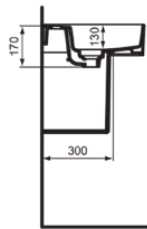

STRADA II

T3646MA

STRADA II | Waschtisch 1000x430x170 mm in weiß, 1 Hahnloch, mit Überlauf | Platzsparender Waschtisch, IdealPlus

Bild & Zeichnung

	A	B	C
T3006..	1200	1180	340
T3002..	1000	980	240
T3647..	1200	1180	340
T3646..	1000	980	240

STRADA II

T3646MA

STRADA II | Waschtisch 1000x430x170 mm in weiß, 1 Hahnloch, mit Überlauf | Platzsparender Waschtisch, IdealPlus

Produktspezifikationen

Mit Siphon:	Nein
Befestigungsmaterial im Lieferumfang enthalten:	Nein
Montageart:	wandhängend
Empfohlene Ausschittschablone:	EEEV47367