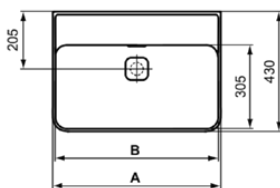

STRADA II

T365001

STRADA II | Waschtisch 600x430x180 mm in weiß glänzend, ohne Hahnloch, mit Überlauf | Platzsparender Waschtisch

Bild & Zeichnung

	A	B	C
T3639..	800	780	280
T3638..	600	580	280
T3637..	500	480	200
T3651..	800	780	280
T3650..	600	580	280
T3649..	500	480	200

Allgemeine Informationen

Produktkategorie:	Waschtische
Produktart:	Waschtisch
Marke:	Ideal Standard
Kollektion:	STRADA II
Designer:	Studio Levien
Farbe:	01 - Weiß Glänzend
Oberflächenveredelung:	glänzend
Höhe (mm):	180
Breite (mm):	600
Ausladung (mm):	430
Nettogewicht (kg):	15.00
EAN Code:	8014140450856

STRADA II

T365001

STRADA II | Waschtisch 600x430x180 mm in weiß glänzend, ohne Hahnloch, mit Überlauf | Platzsparender Waschtisch

Montageart: wandhängend

Empfohlene Ausschittschablone: EEEV47367

Ihr Kontakt vor Ort: