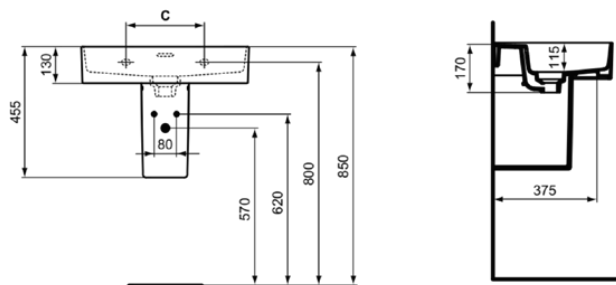

STRADA II

T365001

STRADA II | Waschtisch 600x430x180 mm in weiß glänzend, ohne Hahnloch, mit Überlauf | Platzsparender Waschtisch

Bild & Zeichnung

	A	B	C
T3639..	800	780	280
T3638..	600	580	280
T3637..	500	480	200
T3651..	800	780	280
T3650..	600	580	280
T3649..	500	480	200

Allgemeine Informationen

Produktkategorie:	Waschtische
Produktart:	Waschtisch
Marke:	Ideal Standard
Kollektion:	STRADA II
Designer:	Studio Levien
Farbe:	01 - Weiß Glänzend
Oberflächenveredelung:	glänzend
Höhe (mm):	180
Breite (mm):	600
Ausladung (mm):	430
Nettogewicht (kg):	15.00
EAN Code:	8014140450856

Features

Platzsparender Waschtisch

Produktstandards & Zertifikate

Normen:	EN 14688
Leistungserklärung (DoP):	CL25

Produktspezifikationen

Farbcode:	01
Farbbeschreibung:	weiß glänzend
Eckmodell:	Nein
Geschliffene Unterseite:	Ja
Barrierefreies Produkt:	Nein
Mit Kettenöse:	Nein
Material:	Keramik
Materialspezifikation:	Glasiertes Porzellan
Anzahl von Hahnlöchern je Waschbecken:	0
Anzahl von Waschbecken:	1
Sichtbarer Überlauf:	Ja
PVD Technologie:	Nein
Pladsbesparende model:	Nein
Ablagefläche:	Hinten
Oberflächenveredelung:	glänzend
Form des Überlaufs:	Geschlitzt
Mit Rückwand:	Nein
Mit Verschlussstopfen:	Nein
Mit Überlauf:	Ja
Mit Siphon:	Nein
Befestigungsmaterial im Lieferumfang enthalten:	Nein

STRADA II

T365001

STRADA II | Waschtisch 600x430x180 mm in weiß glänzend, ohne Hahnloch, mit Überlauf | Platzsparender Waschtisch

Montageart: wandhängend

Empfohlene Ausschittschablone: EEEV47367

Ihr Kontakt vor Ort: