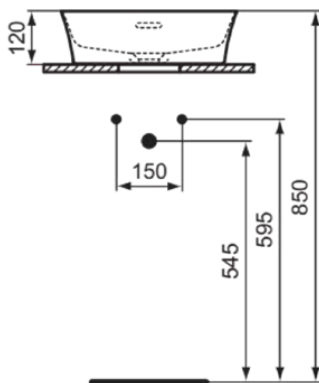

## E1413V8

IPALYSS | Schale 400x400x145 mm in nerz, ohne Hahnloch, mit Überlauf | Diamatec, Platzsparender Waschtisch

### Allgemeine Informationen

Produktkategorie:	Waschtische
Produktart:	Schale
Marke:	Ideal Standard
Kollektion:	IPALYSS
Designer:	Studio Levien
Farbe:	V8 - Nerz
Oberflächenveredelung:	satin
Höhe (mm):	145
Breite (mm):	400
Ausladung (mm):	400
Nettogewicht (kg):	7.50
EAN Code:	5017830542810