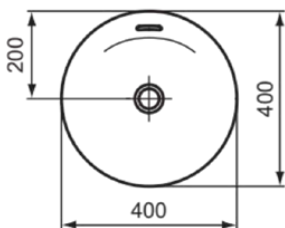

IPALYSS

E1413V8

IPALYSS | Schale 400x400x145 mm in nerz, ohne Hahnloch, mit Überlauf | Diamatec, Platzsparender Waschtisch

Bild & Zeichnung

Allgemeine Informationen

Produktkategorie:	Waschtische
Produktart:	Schale
Marke:	Ideal Standard
Kollektion:	IPALYSS
Designer:	Studio Levien
Farbe:	V8 - Nerz
Oberflächenveredelung:	satin
Höhe (mm):	145
Breite (mm):	400
Ausladung (mm):	400
Nettogewicht (kg):	7.50
EAN Code:	5017830542810

Im Lieferumfang enthaltene Produkte

D570967: EXPRESSION | Befestigungsset in neutral