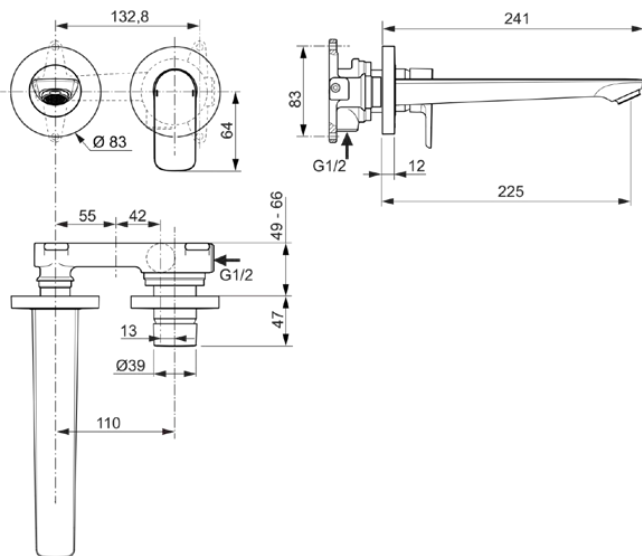

CONNECT AIR

A7009AA

CONNECT AIR | Wand-Waschtischarmatur 193x241x106 mm, 225 mm vertikaler Abstand bis Mitte Auslauf in chrom, Kit 1 required (A5948), 5 l/min (3 bar), ohne Ablaufgarnitur | EPD, FirmaFlow, SmartShine Oberfläche

Bild & Zeichnung

Allgemeine Informationen

Produktkategorie:	Waschtischarmaturen
Produktart:	Wand-Waschtischarmatur
Marke:	Ideal Standard
Kollektion:	CONNECT AIR
Designer:	Ideal Standard
Farbe:	AA - Chrom
Oberflächenveredelung:	glänzend
Höhe (mm):	106
Breite (mm):	193
Ausladung (mm):	241
Befestigungsart:	Kit 1 benötigt
Empfohlenes Unterputz-Kit:	A5948
Nettogewicht (kg):	1.50
EAN Code:	4015413341868

Features

Downloads

- [EPD](#)
- [Declaration of Conformity](#)
- [Installation Guide](#)
- [Spare Parts List](#)

Produktstandards & Zertifikate

Normen:	EN 248 DIN 4109-1 EN 200
Name des ACS-Zertifikates:	24 ACC LY 188