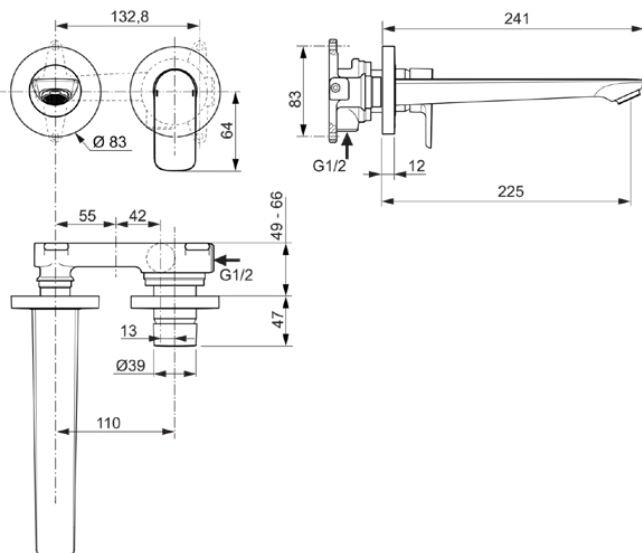

CONNECT AIR

A7009AA

CONNECT AIR | Wand-Waschtischarmatur 193x241x106 mm, 225 mm vertikaler Abstand bis Mitte Auslauf in chrom, Kit 1 required (A5948), 5 l/min (3 bar), ohne Ablaufgarnitur | EPD, FirmaFlow, SmartShine Oberfläche

Bild & Zeichnung

Allgemeine Informationen

Produktkategorie:	Waschtischarmaturen
Produktart:	Wand-Waschtischarmatur
Marke:	Ideal Standard
Kollektion:	CONNECT AIR
Designer:	Ideal Standard
Farbe:	AA - Chrom
Oberflächenveredelung:	glänzend
Höhe (mm):	106
Breite (mm):	193
Ausladung (mm):	241
Befestigungsart:	Kit 1 benötigt
Empfohlenes Unterputz-Kit:	A5948
Nettogewicht (kg):	1.50
EAN Code:	4015413341868

Features

Downloads

- [EPD](#)
- [Declaration of Conformity](#)
- [Installation Guide](#)
- [Spare Parts List](#)

Produktstandards & Zertifikate

Normen:	EN 248 DIN 4109-1 EN 200
Name des ACS-Zertifikates:	24 ACC LY 188