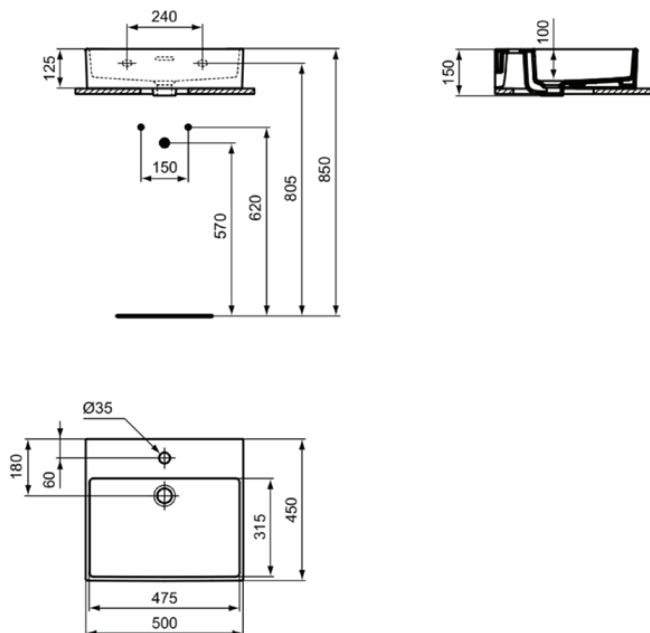

EXTRA

T3884V1

EXTRA | Waschtisch 500x450x150 mm in weiß seidenmatt, 1 Hahnloch, mit Überlauf | Platzsparender Waschtisch

Bild & Zeichnung

Allgemeine Informationen

Produktkategorie:	Waschtische
Produktart:	Waschtisch
Marke:	Ideal Standard
Kollektion:	EXTRA
Designer:	Palomba Serafini Associati
Farbe:	V1 - Weiß Seidenmatt
Oberflächenveredelung:	satın
Höhe (mm):	150
Breite (mm):	500
Ausladung (mm):	450
Nettogewicht (kg):	13.10
EAN Code:	8014140487142

Features

Platzsparender Waschtisch

Produktstandards & Zertifikate

Normen:	EN 14688
Leistungserklärung (DoP):	CL25

Produktspezifikationen

Farbcode:	V1
Farbbeschreibung:	weiß seidenmatt
Geschliffene Unterseite:	Ja
Barrierefreies Produkt:	Nein
Mit Kettenöse:	Nein
Material:	Keramik
Materialspezifikation:	Feinfeuerton
Anzahl von Hahnlöchern je Waschbecken:	1
Anzahl von Waschbecken:	1
Sichtbarer Überlauf:	Ja
PVD Technologie:	Nein
Ablagefläche:	Hinten
Oberflächenveredelung:	satın
Position des Hahnlochs:	Mitte
Form des Überlaufs:	Geschlitzt
Mit Rückwand:	Nein
Mit Verschlussstopfen:	Nein
Mit Überlauf:	Ja
Mit Siphon:	Nein
Befestigungsmaterial im Lieferumfang enthalten:	Nein
Montageart:	wandhängend

EXTRA

T3884V1

EXTRA | Waschtisch 500x450x150 mm in weiß seidenmatt, 1 Hahnloch, mit Überlauf |
Platzsparender Waschtisch

Empfohlene Ausschittschablone: TT0299734

Ihr Kontakt vor Ort:

België • Belgique

Ideal Standard Produktions-GmbH
Corporate Village - Frame 21 Building
Da Vincilaan 2
B-1935 Zaventem
☎ +32 2 325 66 00
✉ +32 2 325 66 01
www.idealstandard.be