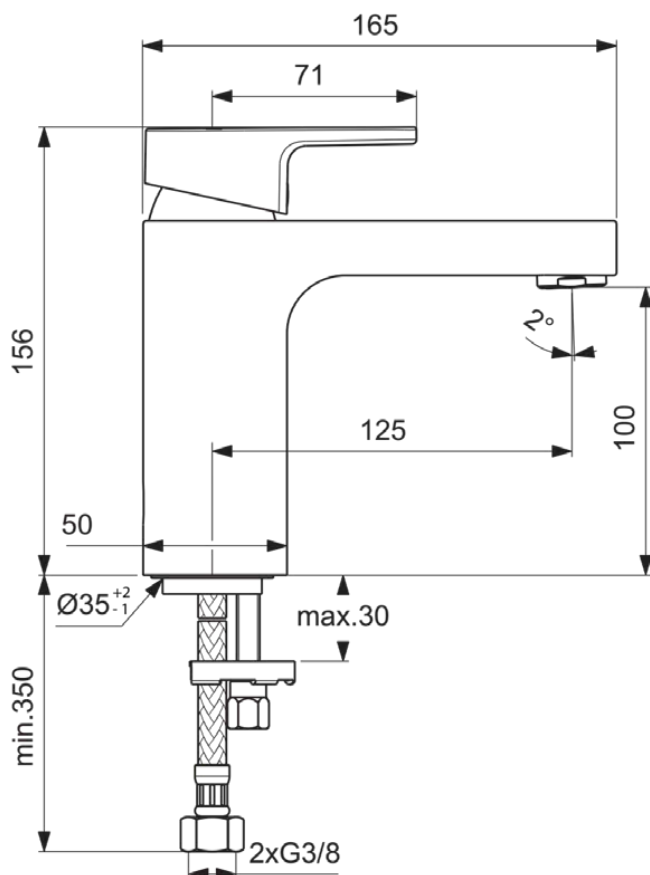

EDGE

A7105AA

EDGE | Waschtischarmatur 50x165x156 mm, 125 mm vertikaler Abstand bis Mitte Auslauf in chrom, 5 l/min (3 bar), ohne Ablaufgarnitur | EasyFix, Strahlregler, Click-Technologie, EPD, FirmaFlow, SmartShine Oberfläche

Bild & Zeichnung

Allgemeine Informationen

Produktkategorie:	Waschtischarmaturen
Produktart:	Waschtischarmatur
Marke:	Ideal Standard
Kollektion:	EDGE
Designer:	Ideal Standard
Farbe:	AA - Chrom
Oberflächenveredelung:	glänzend
Höhe (mm):	156
Breite (mm):	50
Ausladung (mm):	165
Befestigungsart:	EasyFix
Nettogewicht (kg):	1.57
EAN Code:	3800861064930

Normen:	EN 248 DIN 4109-1 EN 817
Name des BMPB-Testreports:	60217088-001

Produktspezifikationen

Anzahl der Griffe:	1
BlueStart Technologie:	Nein
Farbcode:	AA
Farbbeschreibung:	chrom
Cool Body Technologie:	Nein
DVGW-Eigensicher:	Nein
Easy-Fix Technologie:	Ja
FirmaFlow Kartusche:	Ja
Griff-Anwendung:	Volumen & Temperaturkontrolle
Griffposition:	Oben
IdealPure Technologie:	Nein