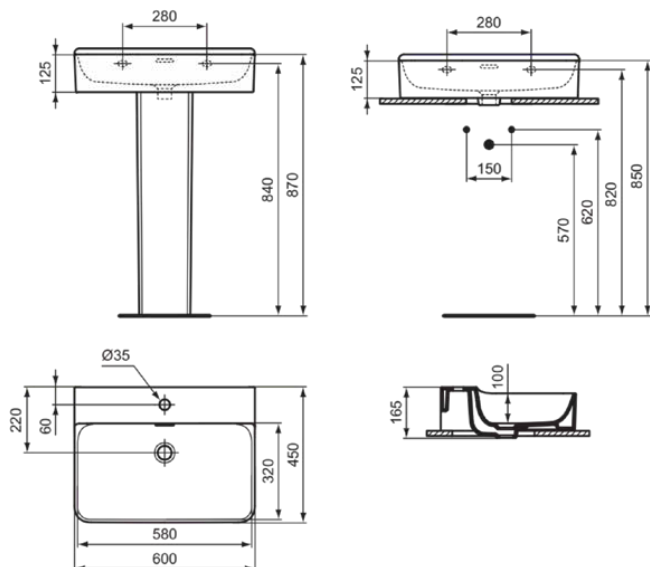

CONCA

T3818V1

CONCA | Waschtisch 600x450x145 mm in weiß seidenmatt, 1 Hahnloch, mit Überlauf | Platzsparender Waschtisch

Bild & Zeichnung

Allgemeine Informationen

Produktkategorie:	Waschtische
Produktart:	Waschtisch
Marke:	Ideal Standard
Kollektion:	CONCA
Designer:	Palomba Serafini Associati
Farbe:	V1 - Weiß Seidenmatt
Oberflächenveredelung:	satın
Höhe (mm):	145
Breite (mm):	600
Ausladung (mm):	450
Nettogewicht (kg):	17.00
EAN Code:	8014140478461

Features

Platzsparender Waschtisch

Produktstandards & Zertifikate

Normen:	EN 14688
Leistungserklärung (DoP):	CL25

Produktspezifikationen

Farbcode:	V1
Farbbeschreibung:	weiß seidenmatt
Geschliffene Unterseite:	Ja
Barrierefreies Produkt:	Nein
Mit Kettenöse:	Nein
Material:	Keramik
Materialspezifikation:	Feinfeuerton
Anzahl von Hahnlöchern je Waschbecken:	1
Anzahl von Waschbecken:	1
Sichtbarer Überlauf:	Ja
PVD Technologie:	Nein
Ablagefläche:	Hinten
Oberflächenveredelung:	satın
Position des Hahnlochs:	Mitte
Form des Überlaufs:	Geschlitzt
Mit Rückwand:	Nein
Mit Verschlussstopfen:	Nein
Mit Überlauf:	Ja
Mit Siphon:	Nein
Befestigungsmaterial im Lieferumfang enthalten:	Nein
Montageart:	wandhängend

CONCA

T3818V1

CONCA | Waschtisch 600x450x145 mm in weiß seidenmatt, 1 Hahnloch, mit Überlauf | Platzsparender Waschtisch

Empfohlene Ausschittschablone: TT0299724

Ihr Kontakt vor Ort:

België • Belgique

Ideal Standard Produktions-GmbH
Corporate Village - Frame 21 Building
Da Vincilaan 2
B-1935 Zaventem
☎ +32 2 325 66 00
✉ +32 2 325 66 01
www.idealstandard.be