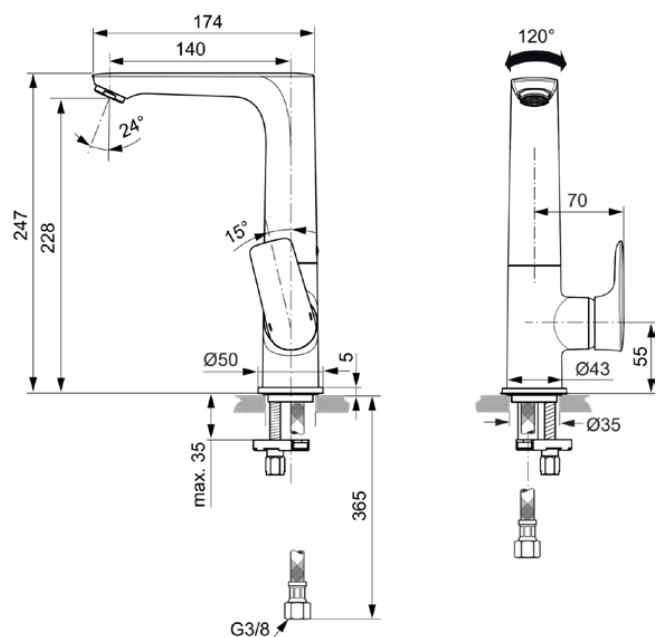

## A7023AA

CONNECT AIR | Waschtischarmatur 95x177.5x247 mm, 140 mm vertikaler Abstand bis Mitte Auslauf in chrom, 5 l/min (3 bar), ohne Ablaufgarnitur | EasyFix, EPD, FirmaFlow, SmartShine Oberfläche

### Allgemeine Informationen

Produktkategorie:	Waschtischarmaturen
Produktart:	Waschtischarmatur
Marke:	Ideal Standard
Kollektion:	CONNECT AIR
Designer:	Ideal Standard
Farbe:	AA - Chrom
Oberflächenveredelung:	glänzend
Höhe (mm):	247
Breite (mm):	95
Ausladung (mm):	177.5
Befestigungsart:	EasyFix
Nettogewicht (kg):	2.15
EAN Code:	4015413342001