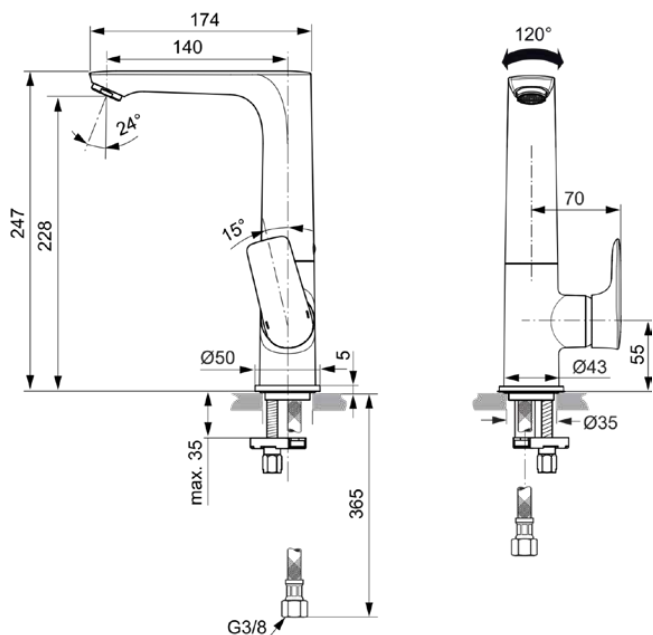

CONNECT AIR

A7023AA

CONNECT AIR | Waschtischarmatur 95x177.5x247 mm, 140 mm vertikaler Abstand bis Mitte Auslauf in chrom, 5 l/min (3 bar), ohne Ablaufgarnitur | EasyFix, Strahlregler, EPD, FirmaFlow, SmartShine Oberfläche

Bild & Zeichnung

Allgemeine Informationen

Produktkategorie:	Waschtischarmaturen
Produktart:	Waschtischarmatur
Marke:	Ideal Standard
Kollektion:	CONNECT AIR
Designer:	Ideal Standard
Farbe:	AA - Chrom
Oberflächenveredelung:	glänzend
Höhe (mm):	247
Breite (mm):	95
Ausladung (mm):	177.5
Befestigungsart:	EasyFix
Nettogewicht (kg):	2.15
EAN Code:	4015413342001

Produktspezifikationen

IdealPure Technologie:	Nein
Mit Kettenöse:	Nein
Integrierte Elektronik:	Nein
Niederdruckmodell:	Nein
Material:	Metall
Material des Griffs:	Metall
Materialspezifikation:	Messing
Maximaler Durchfluss bei 3 bar (l/min):	5
Maximaler Durchfluss bei 3 bar (l/min) für alle Auslässe:	5
Durchfluss bei 3 bar (l) - Auslauf:	5
PVD Technologie:	Nein
Form der Rosette(n):	Rund
Smartshine:	Ja
Auslaufart:	Schwenkbar
Auslaufart:	Gegossener Körper
Oberflächenschutz:	verchromt
Oberflächenveredelung:	glänzend
Swivelling spout:	Yes
Strahlreglerart:	Luftsprudler
Sichtbarkeit des Strahlreglers:	Sichtbar
Einstellbar Strahlregler:	Nein
Strahlregler ist Vandalismus geschützt:	Nein
Berührungslose Steuerung:	Nein
Griffart:	Betätigungshebel
Art der Temperaturkontrolle:	Manuelle Betätigung
Mit Verschlussstopfen:	Nein
Mit Rosette(n):	Ja
Mit Durchflussbegrenzer:	Ja
Mit Griff(en):	Ja
Mit Auslass:	Ja
Mit herausziehbarer Spülbrause:	Nein
Mit Ablaufgarnitur:	Nein
Befestigungsart:	EasyFix
Montageart:	Hahnloch