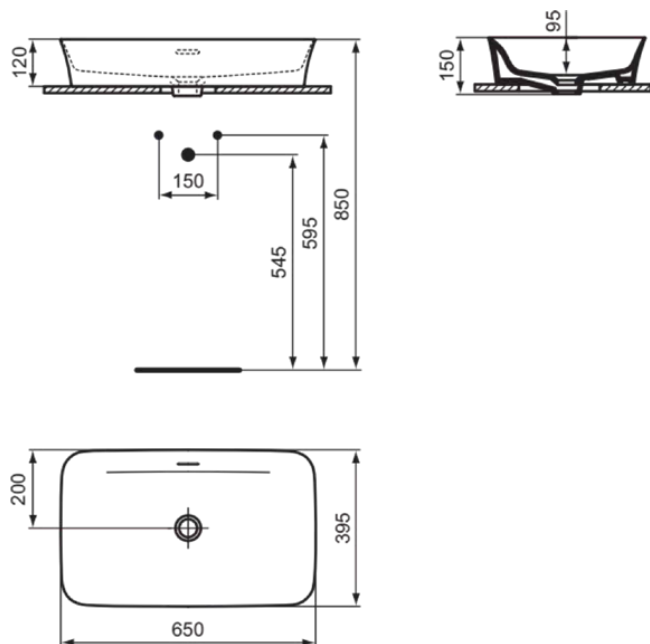

IPALYSS

E1887V4

IPALYSS | Schale 650x400x120 mm in kaschmir, ohne Hahnloch, mit Überlauf | Diamatec, Platzsparender Waschtisch

Bild & Zeichnung

Allgemeine Informationen

Produktkategorie:	Waschtische
Produktart:	Schale
Marke:	Ideal Standard
Kollektion:	IPALYSS
Designer:	Studio Levien
Farbe:	V4 - Kaschmir
Oberflächenveredelung:	satin
Höhe (mm):	120
Breite (mm):	650
Ausladung (mm):	400
Nettogewicht (kg):	10.50
EAN Code:	5017830542995

Im Lieferumfang enthaltene Produkte

D570967: EXPRESSION | Befestigungsset in neutral

Features

Downloads

- [Installation Guide](#)

Produktstandards & Zertifikate

Normen:	EN 14688
Leistungserklärung (DoP):	CL25

IPALYSS

E1887V4

IPALYSS | Schale 650x400x120 mm in kaschmir, ohne Hahnloch, mit Überlauf | Diamatec, Platzsparender Waschtisch

Produktspezifikationen

Form des Überlaufs:	Geschlitzt
Mit Rückwand:	Nein
Mit Verschlussstopfen:	Nein
Mit Überlauf:	Ja
Mit Siphon:	Nein
Montageart:	Aufgesetzt