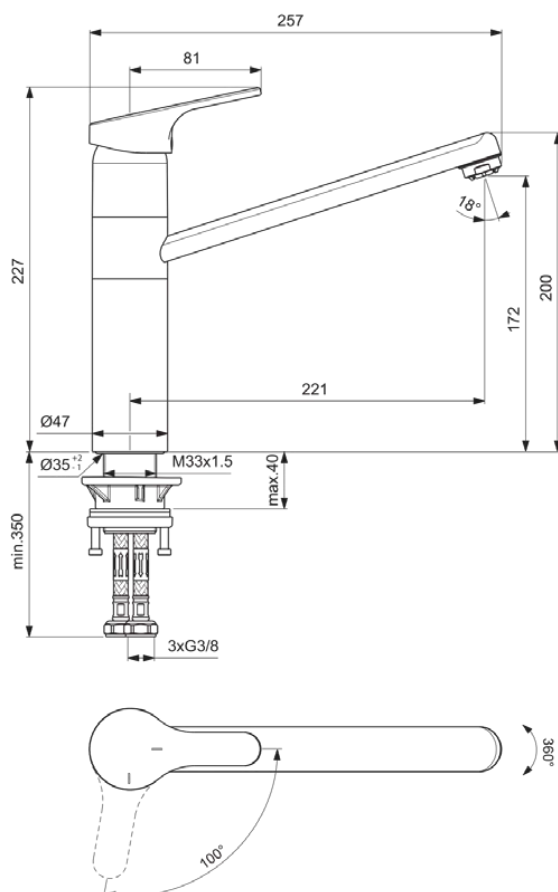

CERAFIT

BC140AA

CERAFIT | Küchenarmatur 47x257x227 mm, 221 mm vertikaler Abstand bis Mitte Auslauf in chrom, 6 l/min (3 bar) | EasyFix, BlueStart, Click-Technologie, EPD, FirmaFlow, SmartShine Oberfläche

Bild & Zeichnung

Allgemeine Informationen

Produktkategorie:	Küchenarmaturen
Produktart:	Küchenarmatur
Marke:	Ideal Standard
Kollektion:	CERAFIT
Designer:	Ideal Standard
Farbe:	AA - Chrom
Oberflächenveredelung:	glänzend
Höhe (mm):	227
Breite (mm):	47
Ausladung (mm):	257
Befestigungsart:	EasyFix
Nettogewicht (kg):	1.75
EAN Code:	3800861062189