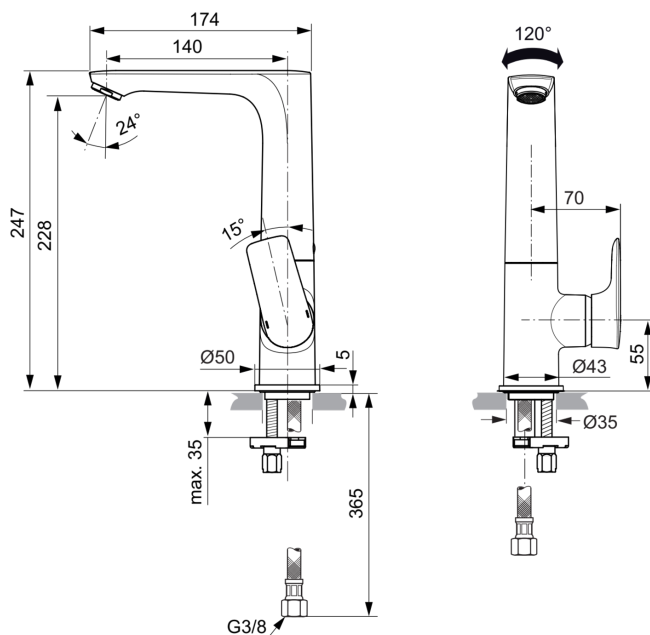

CONNECT AIR

A7023A2

CONNECT AIR | Waschtischarmatur 95x177.5x247 mm, 140 mm vertikaler Abstand bis Mitte Auslauf in brushed gold, 5 l/min (3 bar), ohne Ablaufgarnitur | EasyFix, EPD, FirmaFlow, PVD Technologie

Bild & Zeichnung

Allgemeine Informationen

Produktkategorie:	Waschtischarmaturen
Produktart:	Waschtischarmatur
Marke:	Ideal Standard
Kollektion:	CONNECT AIR
Designer:	Ideal Standard
Colour:	A2 - Brushed Gold
Oberflächenveredelung:	satin
Maximale Höhe (mm):	247
Maximale Breite (mm):	95
Ausladung (mm):	177.5
Befestigungsart:	EasyFix
Nettogewicht (kg):	2.33
EAN Code:	4015413347495

Produktspezifikationen

Niederdruckmodell:	Nein
Material:	Metall
Material des Griffs:	Metall
Materialspezifikation:	Messing
Maximaler Durchfluss bei 3 bar (l/min):	5
Maximaler Durchfluss bei 3 bar (l/min) für alle Auslässe:	5
Durchfluss bei 3 bar (l) - Auslauf:	5
PVD Technologie:	Ja
Form der Rosette(n):	Rund
Auslaufart:	Schwenkbar
Oberflächenschutz:	PVD
Oberflächenveredelung:	satin
Strahlreglerart:	Luftsprudler
Sichtbarkeit des Strahlreglers:	Sichtbar
Strahlregler ist Vandalismus geschützt:	Nein
Berührungslose Steuerung:	Nein
Griffart:	Betätigungshebel
Art der Temperaturkontrolle:	Manuelle Betätigung
Mit Verschlussstopfen:	Nein
Mit Rosette(n):	Ja
Mit Durchflussbegrenzer:	Ja
Mit Griff(en):	Ja
Mit Auslass:	Ja
Mit herausziebarer Spülbrause:	Nein
Mit Ablaufgarnitur:	Nein
Befestigungsart:	EasyFix
Montageart:	Hahnloch