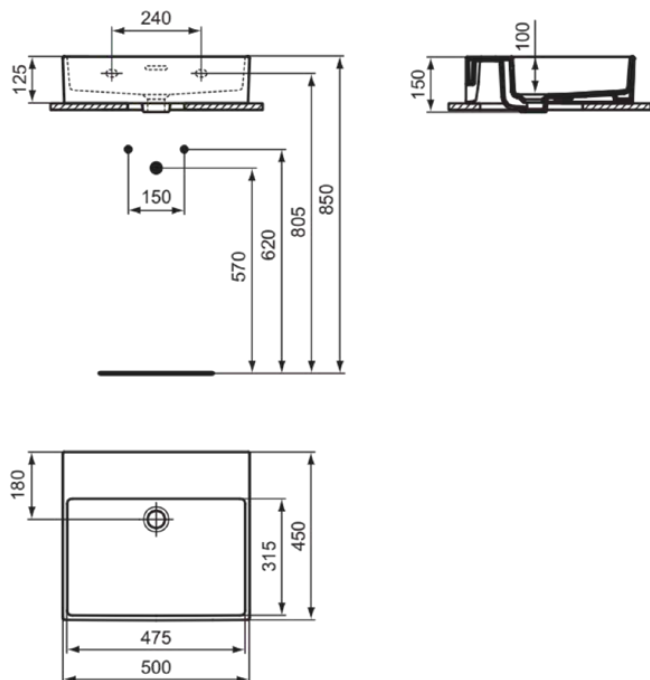

EXTRA

T388601

EXTRA | Waschtisch 500x450x150 mm in weiß glänzend, ohne Hahnloch, mit Überlauf | Platzsparender Waschtisch

Bild & Zeichnung

Allgemeine Informationen

Produktkategorie:	Waschtische
Produktart:	Waschtisch
Marke:	Ideal Standard
Kollektion:	EXTRA
Designer:	Palomba Serafini Associati
Farbe:	01 - Weiß Glänzend
Oberflächenveredelung:	glänzend
Höhe (mm):	150
Breite (mm):	500
Ausladung (mm):	450
Nettogewicht (kg):	13.10
EAN Code:	8014140467946

Features

Platzsparender Waschtisch

Produktstandards & Zertifikate

Normen:	EN 14688
Leistungserklärung (DoP):	CL25

Produktspezifikationen

Farbcode:	01
Farbbeschreibung:	weiß glänzend
Geschliffene Unterseite:	Ja
Barrierefreies Produkt:	Nein
Mit Kettenöse:	Nein
Material:	Keramik
Materialspezifikation:	Feinfeuerton
Anzahl von Hahnlöchern je Waschbecken:	0
Anzahl von Waschbecken:	1
Sichtbarer Überlauf:	Ja
PVD Technologie:	Nein
Ablagefläche:	Hinten
Oberflächenveredelung:	glänzend
Form des Überlaufs:	Geschlitzt
Mit Rückwand:	Nein
Mit Verschlussstopfen:	Nein
Mit Überlauf:	Ja
Mit Siphon:	Nein
Befestigungsmaterial im Lieferumfang enthalten:	Nein
Montageart:	wandhängend
Empfohlene Ausschittschablone:	TT0299734