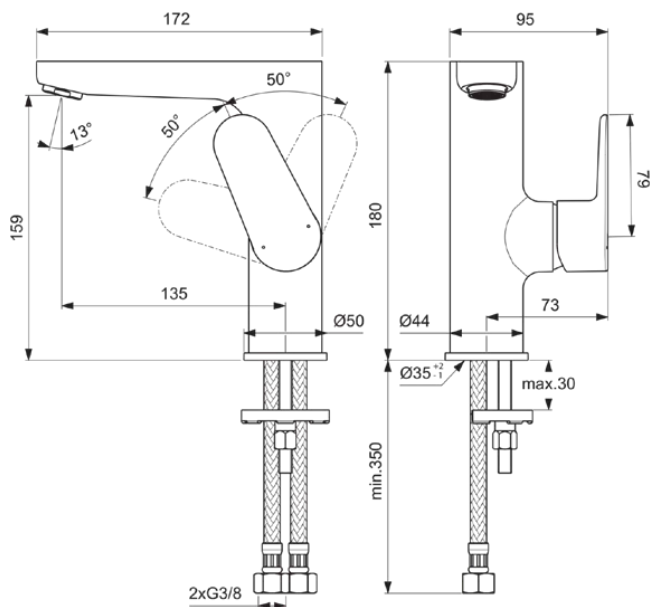

CERAFINE MODEL O

BC555XG

CERAFINE MODEL O | Waschtischarmatur 98x175x180 mm, 135 mm vertikaler Abstand bis Mitte Auslauf in schwarz, 3.8 l/min (3 bar), ohne Ablaufgarnitur | EasyFix, Strahlregler, EPD, FirmaFlow

Bild & Zeichnung

Allgemeine Informationen

Produktkategorie:	Waschtischarmaturen
Produktart:	Waschtischarmatur
Marke:	Ideal Standard
Kollektion:	CERAFINE MODEL O
Designer:	Ideal Standard
Farbe:	XG - Schwarz
Oberflächenveredelung:	Matt
Höhe (mm):	180
Breite (mm):	98
Ausladung (mm):	175
Befestigungsart:	EasyFix
Nettogewicht (kg):	1.80
VVS:	701426321
EAN Code:	3800861101352

Normen:	EN 248 DIN 4109-1 EN 817
Name des KIWA-Zertifikates:	K99067

Produktspezifikationen

Anzahl der Rosette(n):	1
Anzahl der Griffe:	1
BlueStart Technologie:	Nein
Farbcode:	XG
Farbbeschreibung:	schwarz
Cool Body Technologie:	Nein
DVGW-Eigensicher:	Nein
Easy-Fix Technologie:	Ja
FirmaFlow Kartusche:	Ja
Griff-Anwendung:	Volumen & Temperaturkontrolle
Griffposition:	Seitlich
IdealPure Technologie:	Nein
Mit Kettenöse:	Nein