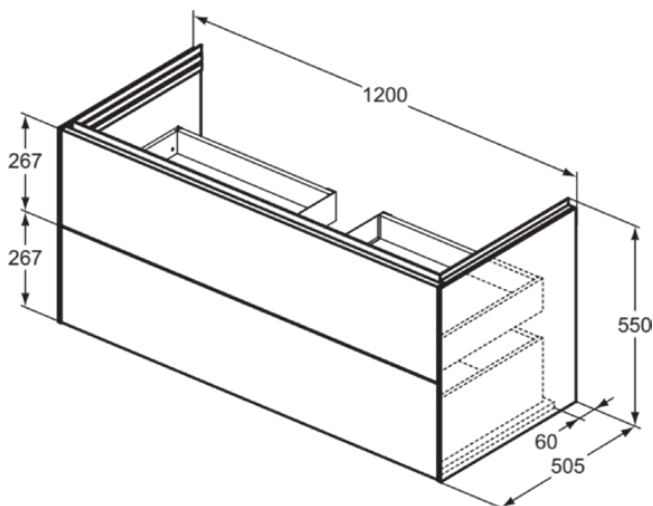

CONCA

T4576Y5

CONCA | Waschtisch-Unterschrank 1200x505x550 mm in walnuss dunkel dekor, 2 Schubladen | Grifflos, Vollauszug, Push-to-open, SoftClosing, Vormontiert, Nachhaltig gewonnenes Holz, Echtholz furnier

Bild & Zeichnung

Allgemeine Informationen

Produktkategorie:	Möbel
Produktart:	Waschtisch-Unterschrank
Marke:	Ideal Standard
Kollektion:	CONCA
Designer:	Palomba Serafini Associati
Farbe:	Y5 - Walnuss Dunkel Dekor
Oberflächenveredelung:	Matt
Höhe (mm):	550
Breite (mm):	1200
Ausladung (mm):	505
Befestigungsart:	Befestigungsset
Nettogewicht (kg):	51.90
EAN Code:	8014140483137