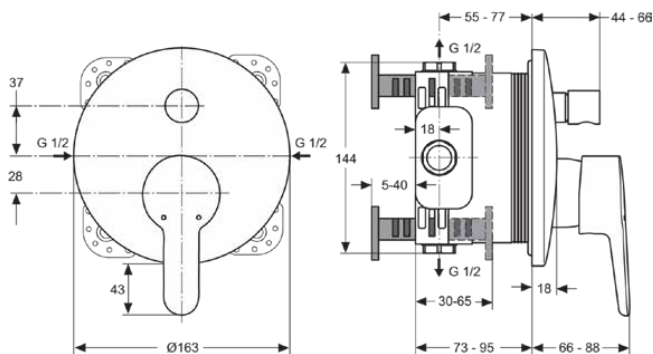

CONNECT BLUE

A5802AA

CONNECT BLUE | Badearmatur UP Bausatz 2 163x66x206 mm in chrom, Kit 1 required (A1000), 23.0 l/min (3 bar) | Click-Technologie, EPD, SmartShine Oberfläche

Bild & Zeichnung

Allgemeine Informationen

Produktkategorie:	Badearmaturen
Produktart:	Badearmatur UP Bausatz 2
Marke:	Ideal Standard
Kollektion:	CONNECT BLUE
Designer:	Ideal Standard
Colour:	AA - Chrom
Oberflächenveredelung:	glänzend
Höhe (mm):	206
Breite (mm):	163
Ausladung (mm):	66 - 88
Befestigungsart:	Kit 1 benötigt
Empfohlenes Unterputz-Kit:	A1000
Nettogewicht (kg):	1.15
EAN Code:	4015413320351

Features

Click-Technologie

EPD

SmartShine Oberfläche

Downloads

- [EPD](#)
- [Declaration of Conformity](#)
- [Installation Guide](#)
- [Spare Parts List](#)

Produktstandards & Zertifikate

Normen:	EN 817
Name des BMPB-Testreports:	LGA 7312249-01

Produktspezifikationen

Anzahl der Rosette(n):	1
Anzahl der Griffe:	1
Farbcode:	AA
Farbbeschreibung:	chrom
Cool Body Technologie:	Nein
Absperrbare S-Anschlüsse:	Nein
Einstellbar Spülzeit:	Nein
Griff-Anwendung:	Volumen & Temperaturkontrolle
Griffposition:	Vorderseite
Material:	Metall
Material der Rosette(n):	Kunststoff
Material des Griffs:	Metall
Materialspezifikation:	Messing