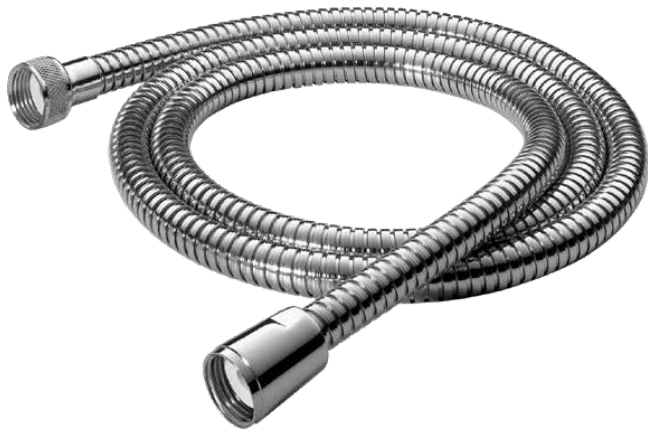

## IDEALRAIN

## BF175AA

IDEALRAIN | Brauseschlauch 1750 mm in chrom |

### Allgemeine Informationen

|                        |                |
|------------------------|----------------|
| Produktkategorie:      | Duschezubehör  |
| Produktart:            | Brauseschlauch |
| Marke:                 | Ideal Standard |
| Kollektion:            | IDEALRAIN      |
| Farbe:                 | AA - Chrom     |
| Oberflächenveredelung: | glänzend       |
| Ausladung (mm):        | 1750           |
| Nettogewicht (kg):     | 0.41           |
| VVS:                   | 738212504      |
| EAN Code:              | 3800861107682  |

### Produktspezifikationen

|                        |                       |
|------------------------|-----------------------|
| Farbcode:              | AA                    |
| Farbbeschreibung:      | chrom                 |
| Material:              | Metall                |
| Form der Rosette(n):   | Konisch / Zylindrisch |
| Smartshine:            | Ja                    |
| Oberflächenschutz:     | verchromt             |
| Oberflächenveredelung: | glänzend              |
| Type of hose:          | Metalflex             |
| Mit Umflechtung:       | Ja                    |