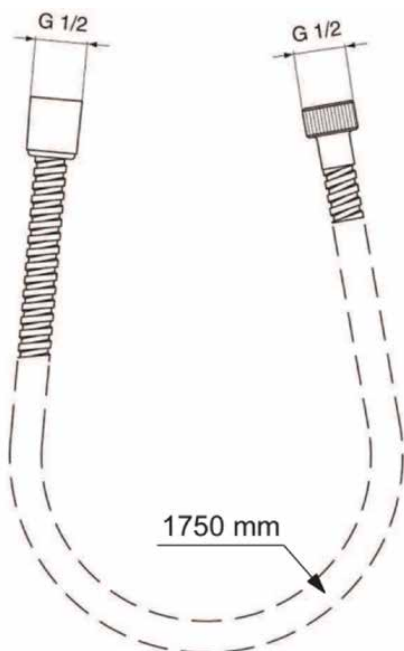

## BF175AA

IDEALRAIN | Brauseschlauch 1750 mm in chrom |

### Allgemeine Informationen

|                        |                |
|------------------------|----------------|
| Produktkategorie:      | Duschezubehör  |
| Produktart:            | Brauseschlauch |
| Marke:                 | Ideal Standard |
| Kollektion:            | IDEALRAIN      |
| Farbe:                 | AA - Chrom     |
| Oberflächenveredelung: | glänzend       |
| Ausladung (mm):        | 1750           |
| Nettogewicht (kg):     | 0.41           |
| VVS:                   | 738212504      |
| EAN Code:              | 3800861107682  |

### Produktspezifikationen

|                        |                       |
|------------------------|-----------------------|
| Farbcode:              | AA                    |
| Farbbeschreibung:      | chrom                 |
| Material:              | Metall                |
| Form der Rosette(n):   | Konisch / Zylindrisch |
| Smartshine:            | Ja                    |
| Oberflächenschutz:     | verchromt             |
| Oberflächenveredelung: | glänzend              |
| Type of hose:          | Metalflex             |
| Mit Umflechtung:       | Ja                    |