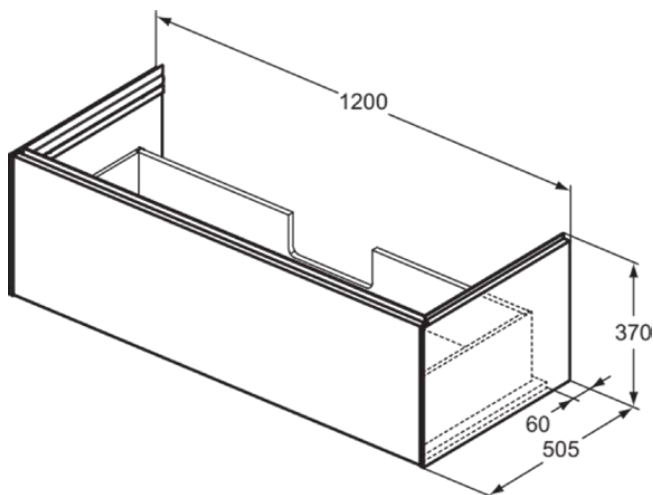

CONCA

T4580Y2

CONCA | Waschtisch-Unterschrank 1200x505x370 mm in anthrazit matt lackiert, 1 Schublade | Grifflos, Vollauszug, Push-to-open, SoftClosing, Vormontiert, Nachhaltig gewonnenes Holz, Echtholz furnier

Bild & Zeichnung

Allgemeine Informationen

Produktkategorie:	Möbel
Produktart:	Waschtisch-Unterschrank
Marke:	Ideal Standard
Kollektion:	CONCA
Designer:	Palomba Serafini Associati
Farbe:	Y2 - Anthrazit Matt Lackiert
Oberflächenveredelung:	Matt
Höhe (mm):	370
Breite (mm):	1200
Ausladung (mm):	505
Befestigungsart:	Befestigungsset
Nettogewicht (kg):	36.50
EAN Code:	8014140483342

Features

	Grifflos		Vollauszug
	Push-to-open		SoftClosing
	Vormontiert		Nachhaltig gewonnenes Holz
	Echtholz furnier		

Downloads

- [Installation Guide](#)
- [Spare Parts List](#)

Produktspezifikationen

Einzugsmechanismus:	Softclosing
Farbcode:	Y2
Farbbeschreibung:	anthrazit matt lackiert
Eckmodell:	Nein
Vollauszug:	Yes
Griff(e):	Grifflos
Einstellbare Montagefüße:	Nein
Material:	Holz
Materialspezifikation (Korpus):	Hochverdichtete 3-Schicht Spanplatte
Anzahl der Türen (gesamt):	0
Anzahl der Türen (links öffnend):	0
Anzahl der Türen (rechts öffnend):	0
Anzahl der Auszüge (gesamt):	1