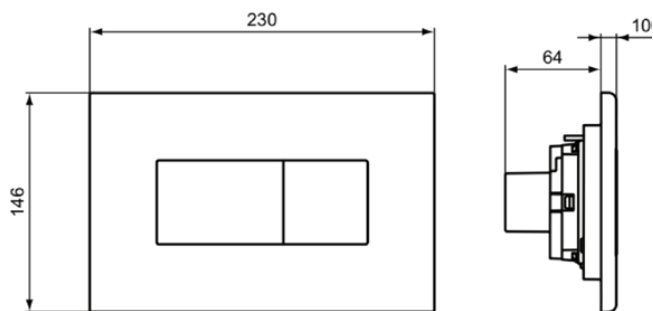

SOLEA

R0110A6

SOLEA | Pneumatische Betätigungsplatte 230x10x146 mm, mechanisch in schwarz

Bild & Zeichnung

Allgemeine Informationen

Produktkategorie:	Betätigungsplatten
Produktart:	Pneumatische Betätigungsplatte
Marke:	Ideal Standard
Kollektion:	SOLEA
Designer:	Ideal Standard
Farbe:	A6 - Schwarz
Oberflächenveredelung:	Matt
Höhe (mm):	146
Breite (mm):	230
Ausladung (mm):	10
Befestigungsart:	Befestigungsset
Nettogewicht (kg):	0.37
EAN Code:	3391500580107

SOLEA

R0110A6

SOLEA | Pneumatische Betätigungsplatte 230x10x146 mm, mechanisch in schwarz

Produktspezifikationen

Mit Unterputz-Spülventil:	Nein
Mit Verbinderstangen:	Nein
Mit Bedienelement und Batteriegehäuse:	Nein
Mit elektronischer Steuereinheit:	Nein
Mit UP-Montagebox:	Nein
Mit Montagerahmen:	Ja
Mit Pneumatikschläuchen:	Ja
Mit Netzteil:	Nein
Montageart:	Vorne / Oben