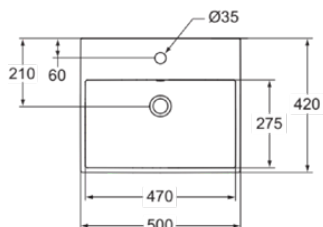

STRADA

K0777MA

STRADA | Schale 500x420x145 mm in weiß, 1 Hahnloch, mit Überlauf | Platzsparender Waschtisch, IdealPlus

Bild & Zeichnung

Allgemeine Informationen

Produktkategorie:	Waschtische
Produktart:	Schale
Marke:	Ideal Standard
Kollektion:	STRADA
Designer:	Ideal Standard
Farbe:	MA - Weiß
Oberflächenveredelung:	glänzend
Höhe (mm):	145
Breite (mm):	500
Ausladung (mm):	420
Nettogewicht (kg):	13,00
EAN Code:	4015413031486

Normen:	EN 14688
Leistungserklärung (DoP):	CL20

Produktspezifikationen

Farbcode:	MA
Farbbeschreibung:	weiß
IdealPlus Technologie:	Ja
Geschliffene Rückseite(n):	Nein
Geschliffene Unterseite:	Ja
Barrierefreies Produkt:	Nein
Mit Kettenöse:	Nein
Material:	Keramik
Materialspezifikation:	Feinfeuerton
Anzahl von Hahnlöchern je Waschbecken:	1
Anzahl von Waschbecken:	1
Sichtbarer Überlauf:	Ja
PVD Technologie:	Nein
Ablagefläche:	Hinten
Oberflächenveredelung:	glänzend

STRADA

K0777MA

STRADA | Schale 500x420x145 mm in weiß, 1 Hahnloch, mit Überlauf | Platzsparender Waschtisch, IdealPlus

Produktspezifikationen

Position des Hahnlochs:	Mitte
Form des Überlaufs:	Rund
Mit Rückwand:	Nein
Mit Verschlussstopfen:	Nein
Mit Überlauf:	Ja
Mit Siphon:	Nein
Befestigungsmaterial im Lieferumfang enthalten:	Nein
Montageart:	Aufgesetzt