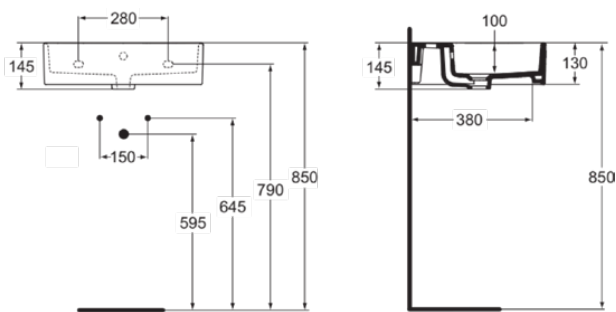

STRADA

K0777MA

STRADA | Schale 500x420x145 mm in weiß, 1 Hahnloch, mit Überlauf | Platzsparender Waschtisch, IdealPlus

Bild & Zeichnung

Allgemeine Informationen

Produktkategorie:	Waschtische
Produktart:	Schale
Marke:	Ideal Standard
Kollektion:	STRADA
Designer:	Ideal Standard
Farbe:	MA - Weiß
Oberflächenveredelung:	glänzend
Höhe (mm):	145
Breite (mm):	500
Ausladung (mm):	420
Nettogewicht (kg):	13,00
EAN Code:	4015413031486

Im Lieferumfang enthaltene Produkte

KK3380000: Cutout templates

Features

Platzsparender Waschtisch

IdealPlus

Downloads

- EPD

Produktstandards & Zertifikate

Normen:	EN 14688
Leistungserklärung (DoP):	CL20

Produktspezifikationen

Farbcode:	MA
Farbbeschreibung:	weiß
IdealPlus Technologie:	Ja
Geschliffene Rückseite(n):	Nein
Geschliffene Unterseite:	Ja
Barrierefreies Produkt:	Nein
Mit Kettenöse:	Nein
Material:	Keramik
Materialspezifikation:	Feinfeuerton
Anzahl von Hahnlöchern je Waschbecken:	1
Anzahl von Waschbecken:	1
Sichtbarer Überlauf:	Ja
PVD Technologie:	Nein
Ablagefläche:	Hinten
Oberflächenveredelung:	glänzend

STRADA

K0777MA

STRADA | Schale 500x420x145 mm in weiß, 1 Hahnloch, mit Überlauf | Platzsparender Waschtisch, IdealPlus

Produktspezifikationen

Position des Hahnlochs:	Mitte
Form des Überlaufs:	Rund
Mit Rückwand:	Nein
Mit Verschlussstopfen:	Nein
Mit Überlauf:	Ja
Mit Siphon:	Nein
Befestigungsmaterial im Lieferumfang enthalten:	Nein
Montageart:	Aufgesetzt