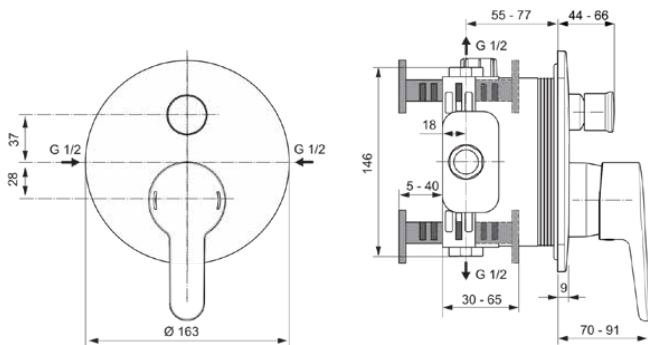

CERAPLUS

A6866AA

CERAPLUS | Badearmatur UP Bausatz 2 163x70x196 mm in chrom, Kit 1 required (A1000), 23.0 l/min (3 bar) | Click-Technologie, EPD, SmartShine Oberfläche

Bild & Zeichnung

Allgemeine Informationen

| | |
|----------------------------|--------------------------|
| Produktkategorie: | Badearmaturen |
| Produktart: | Badearmatur UP Bausatz 2 |
| Marke: | Ideal Standard |
| Kollektion: | CERAPLUS |
| Designer: | Artefakt |
| Colour: | AA - Chrom |
| Oberflächenveredelung: | glänzend |
| Höhe (mm): | 196 |
| Breite (mm): | 163 |
| Ausladung (mm): | 70 - 91 |
| Befestigungsart: | Kit 1 benötigt |
| Empfohlenes Unterputz-Kit: | A1000 |
| Nettogewicht (kg): | 1.24 |
| EAN Code: | 4015413340540 |

Produktspezifikationen

| | |
|---|-------------|
| Anzahl der Rosette(n): | 1 |
| Anzahl der Griffe: | 1 |
| Farbcode: | AA |
| Farbbeschreibung: | chrom |
| Cool Body Technologie: | Nein |
| Absperrbare S-Anschlüsse: | Nein |
| Einstellbar Spülzeit: | Nein |
| Griffposition: | Vorderseite |
| Material: | Metall |
| Material der Rosette(n): | Messing |
| Materialspezifikation: | Messing |
| Maximaler Durchfluss bei 3 bar (l/min): | 23.0 |