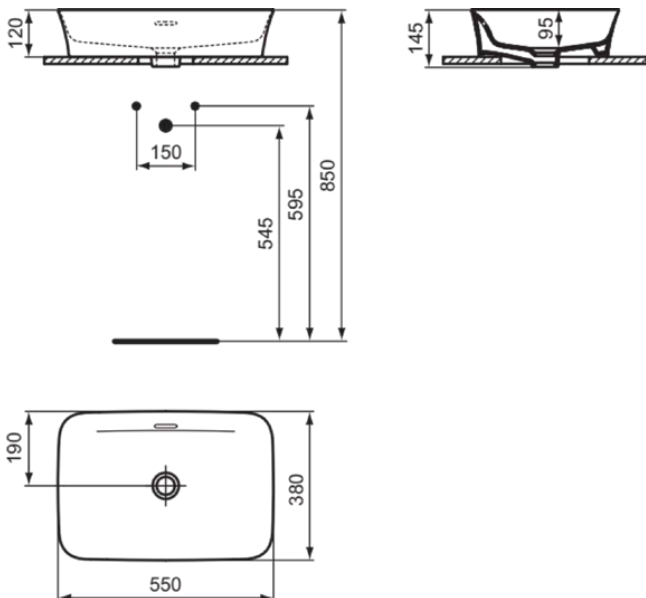

IPALYSS

E2078X8

IPALYSS | Schale 550x380x145 mm in powder, ohne Hahnloch, mit Überlauf | Diamatec, Platzsparender Waschtisch

Bild & Zeichnung

Allgemeine Informationen

Produktkategorie:	Waschtische
Produktart:	Schale
Marke:	Ideal Standard
Kollektion:	IPALYSS
Designer:	Studio Levien
Farbe:	X8 - Powder
Oberflächenveredelung:	satin
Höhe (mm):	145
Breite (mm):	550
Ausladung (mm):	380
Nettogewicht (kg):	9.10
EAN Code:	5017830543763

Im Lieferumfang enthaltene Produkte

D570967: EXPRESSION | Befestigungsset in neutral

Features

Downloads

- [Installation Guide](#)

Produktstandards & Zertifikate

Normen:	EN 14688
Leistungserklärung (DoP):	CL25

IPALYSS

E2078X8

IPALYSS | Schale 550x380x145 mm in powder, ohne Hahnloch, mit Überlauf | Diamatec, Platzsparender Waschtisch

Produktspezifikationen

Form des Überlaufs:	Geschlitzt
Mit Rückwand:	Nein
Mit Verschlussstopfen:	Nein
Mit Überlauf:	Ja
Mit Siphon:	Nein
Montageart:	Aufgesetzt