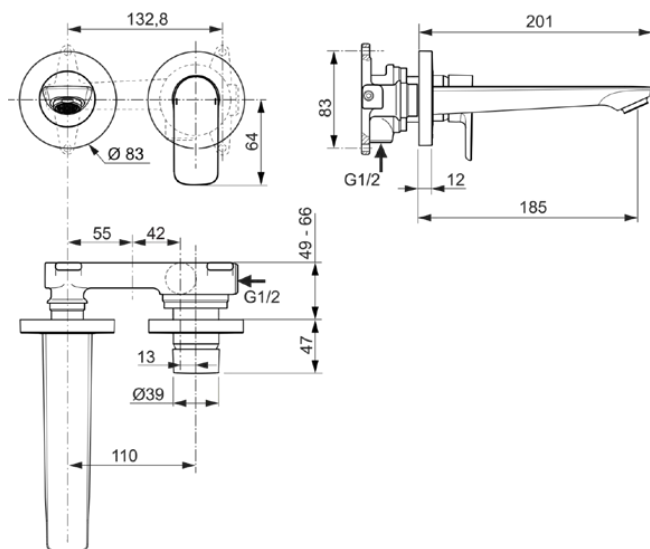

CONNECT AIR

A7029AA

CONNECT AIR | Wand-Waschtischarmatur 193x201x105.5 mm, 185 mm vertikaler Abstand bis Mitte Auslauf in chrom, Kit 1 required (A5948), 5 l/min (3 bar), ohne Ablaufgarnitur | EPD, FirmaFlow, SmartShine Oberfläche

Bild & Zeichnung

Allgemeine Informationen

Produktkategorie:	Waschtischarmaturen
Produktart:	Wand-Waschtischarmatur
Marke:	Ideal Standard
Kollektion:	CONNECT AIR
Designer:	Ideal Standard
Farbe:	AA - Chrom
Oberflächenveredelung:	glänzend
Höhe (mm):	105.5
Breite (mm):	193
Ausladung (mm):	201
Befestigungsart:	Kit 1 benötigt
Empfohlenes Unterputz-Kit:	A5948
Nettogewicht (kg):	1.34
EAN Code:	4015413342063