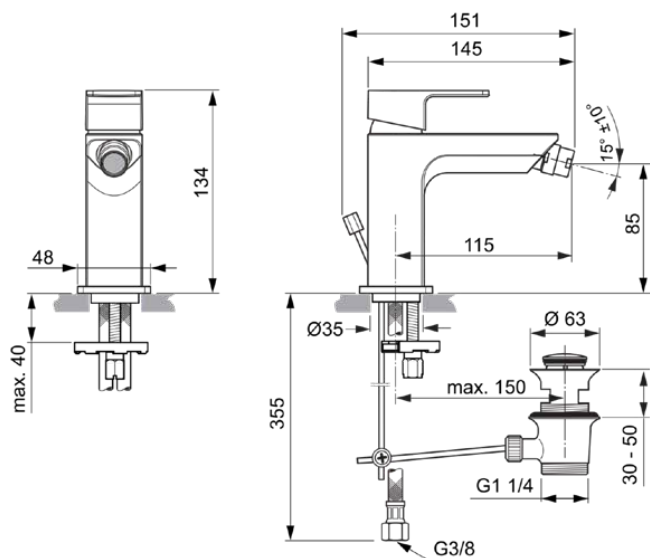

EDGE

A7118AA

EDGE | Bidet Armatur 48x151x134 mm, 115 mm vertikaler Abstand bis Mitte Auslauf in chrom, 5 l/min (3 bar), mit Ablaufgarnitur | EasyFix, Strahlregler, Einstellbarer Auslauf, EPD, SmartShine Oberfläche

Bild & Zeichnung

Allgemeine Informationen

Produktkategorie:	Bidetarmaturen
Produktart:	Bidet Armatur
Marke:	Ideal Standard
Kollektion:	EDGE
Designer:	Ideal Standard
Farbe:	AA - Chrom
Oberflächenveredelung:	glänzend
Höhe (mm):	134
Breite (mm):	48
Ausladung (mm):	151
Befestigungsart:	EasyFix
Nettogewicht (kg):	1.38
EAN Code:	4015413343718

Normen:	EN 248 EN 817 DIN 4109-1
Name des ACS-Zertifikates:	21 ACC LY 068_223

Produktspezifikationen

Anzahl der Rosette(n):	1
Anzahl der Griffe:	1
Kugelgelenk-Anschlussgewinde:	M18x1 / M16,5x1
Farbcode:	AA
Farbbeschreibung:	chrom
Griff-Anwendung:	Volumen & Temperaturkontrolle
Griffposition:	Oben
Mit Kettenöse:	Nein
Niederdruckmodell:	Nein
Material:	Metall
Material der Rosette(n):	Metall