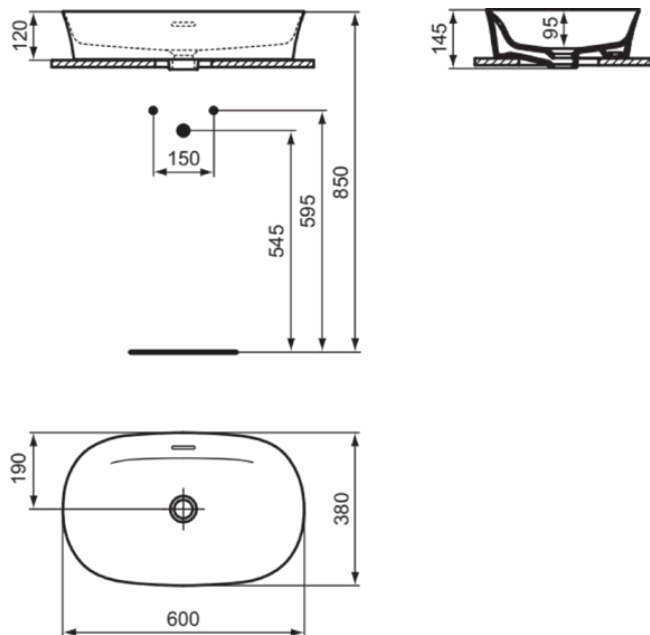

## E1397V2

IPALYSS | Schale 600x380x145 mm in schwarz glänzend, ohne Hahnloch, mit Überlauf | Diamatec, Platzsparender Waschtisch

### Allgemeine Informationen

Produktkategorie:	Waschtische
Produktart:	Schale
Marke:	Ideal Standard
Kollektion:	IPALYSS
Designer:	Studio Levien
Farbe:	V2 - Schwarz Glänzend
Oberflächenveredelung:	glänzend
Höhe (mm):	145
Breite (mm):	600
Ausladung (mm):	380
Nettogewicht (kg):	9.50
EAN Code:	5017830542537