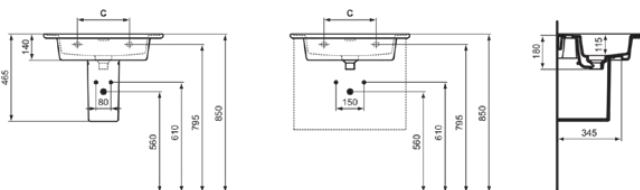

STRADA II

T2991MA

STRADA II | Möbelwaschtisch 640x460x190 mm in weiß, 1 Hahnloch, mit Überlauf | IdealPlus

Bild & Zeichnung

Allgemeine Informationen

Produktkategorie:	Waschtische
Produktart:	Möbelwaschtisch
Marke:	Ideal Standard
Kollektion:	STRADA II
Designer:	Studio Levien
Farbe:	MA - Weiß
Oberflächenveredelung:	glänzend
Höhe (mm):	190
Breite (mm):	640
Ausladung (mm):	460
Nettogewicht (kg):	17.20
EAN Code:	8014140450467

Features

IdealPlus

Downloads

- [Installation Guide](#)

Produktstandards & Zertifikate

Normen:	EN 14688
Leistungserklärung (DoP):	CL25

Produktspezifikationen

Farbcode:	MA
Farbbeschreibung:	weiß
Eckmodell:	Nein
IdealPlus Technologie:	Ja
Geschliffene Unterseite:	Nein
Barrierefreies Produkt:	Nein
Mit Kettenöse:	Nein
Material:	Keramik
Materialspezifikation:	Feinfeuerton
Anzahl von Hahnlöchern je Waschbecken:	1
Anzahl von Waschbecken:	1
Sichtbarer Überlauf:	Ja
PVD Technologie:	Nein
Platzsparendes Modell:	Nein
Ablagefläche:	Hinten
Oberflächenveredelung:	glänzend
Position des Hahnlochs:	Mitte
Form des Überlaufs:	Geschlitzt

	A	B	C
T3004..	1040	730	280
T3003..	840	620	280
T2991..	640	475	280
T2988..	540	375	200
T3635..	1040	730	280
T3634..	840	620	280
T3633..	640	475	280
T3632..	540	375	200

STRADA II

T2991MA

STRADA II | Möbelwaschtisch 640x460x190 mm in weiß, 1 Hahnloch, mit Überlauf | IdealPlus