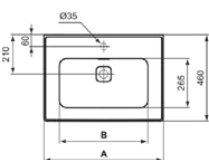

	A	B	C
T3004..	1040	730	280
T3003..	840	620	280
T2991..	640	475	280
T2988..	540	375	200
T3635..	1040	730	280
T3634..	840	620	280
T3633..	640	475	280
T3632..	540	375	200

STRADA II

T2991MA

STRADA II | Möbelwaschtisch 640x460x190 mm in weiß, 1 Hahnloch, mit Überlauf | IdealPlus