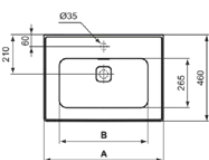

STRADA II

T2991MA

STRADA II | Möbelwaschtisch 640x460x190 mm in weiß, 1 Hahnloch, mit Überlauf | IdealPlus

Bild & Zeichnung

| | A | B | C |
|----------|------|-----|-----|
| T3004... | 1040 | 730 | 280 |
| T3003... | 840 | 620 | 280 |
| T2991... | 640 | 475 | 280 |
| T2988... | 540 | 375 | 200 |
| T3635... | 1040 | 730 | 280 |
| T3634... | 840 | 620 | 280 |
| T3633... | 640 | 475 | 280 |
| T3632... | 540 | 375 | 200 |