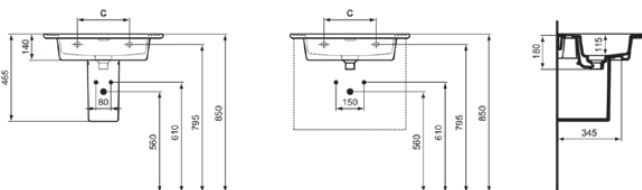

STRADA II

T2991MA

STRADA II | Möbelwaschtisch 640x460x190 mm in weiß, 1 Hahnloch, mit Überlauf | IdealPlus

Bild & Zeichnung

| | A | B | C |
|----------|------|-----|-----|
| T3004... | 1040 | 730 | 280 |
| T3003... | 840 | 620 | 280 |
| T2991... | 640 | 475 | 280 |
| T2988... | 540 | 375 | 200 |
| T3635... | 1040 | 730 | 280 |
| T3634... | 840 | 620 | 280 |
| T3633... | 640 | 475 | 280 |
| T3632... | 540 | 375 | 200 |

Allgemeine Informationen

| | |
|------------------------|-----------------|
| Produktkategorie: | Waschtische |
| Produktart: | Möbelwaschtisch |
| Marke: | Ideal Standard |
| Kollektion: | STRADA II |
| Designer: | Studio Levien |
| Farbe: | MA - Weiß |
| Oberflächenveredelung: | glänzend |
| Höhe (mm): | 190 |
| Breite (mm): | 640 |
| Ausladung (mm): | 460 |
| Nettogewicht (kg): | 17.20 |
| EAN Code: | 8014140450467 |

STRADA II

T2991MA

STRADA II | Möbelwaschtisch 640x460x190 mm in weiß, 1 Hahnloch, mit Überlauf | IdealPlus

Produktspezifikationen

| | |
|------------------------|-------------|
| Mit Rückwand: | Nein |
| Mit Verschlussstopfen: | Nein |
| Mit Überlauf: | Ja |
| Mit Siphon: | Nein |
| Montageart: | wandhängend |