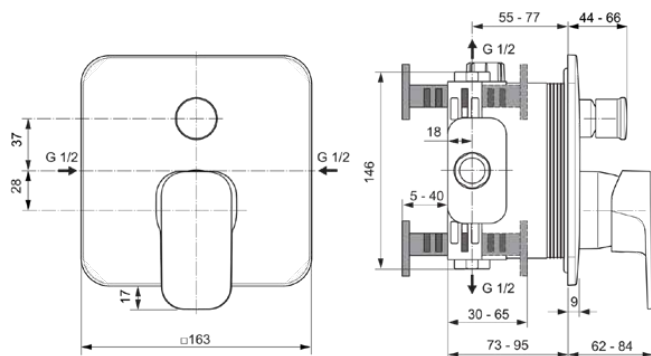

TONIC II

A6340AA

TONIC II | Badearmatur UP Bausatz 2 163x62x179.5 mm in chrom, Kit 1 required (A1000), 23.0 l/min (3 bar) | Click-Technologie, EPD, SmartShine Oberfläche

Bild & Zeichnung

Allgemeine Informationen

Produktkategorie:	Badearmaturen
Produktart:	Badearmatur UP Bausatz 2
Marke:	Ideal Standard
Kollektion:	TONIC II
Designer:	Artefakt
Colour:	AA - Chrom
Oberflächenveredelung:	glänzend
Höhe (mm):	179.5
Breite (mm):	163
Ausladung (mm):	62 - 84
Befestigungsart:	Kit 1 benötigt
Empfohlenes Unterputz-Kit:	A1000
Nettogewicht (kg):	1.20
EAN Code:	4015413335089

Produktspezifikationen

Anzahl der Rosette(n):	1
Anzahl der Griffe:	1
Farbcode:	AA
Farbbeschreibung:	chrom
Cool Body Technologie:	Nein
Absperrbare S-Anschlüsse:	Nein
Einstellbar Spülzeit:	Nein
Griffposition:	Vorderseite
Material:	Metall
Material der Rosette(n):	Messing
Materialspezifikation:	Messing
Maximaler Durchfluss bei 3 bar (l/min):	23.0