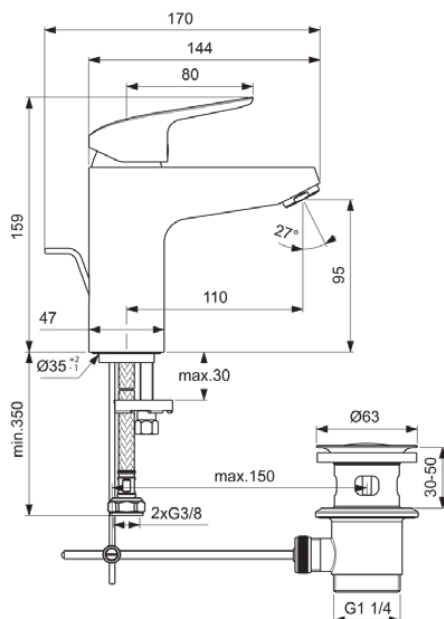

CERAFLEX

B1715AA

CERAFLEX | Waschtischarmatur 47x170x159 mm, 110 mm vertikaler Abstand bis Mitte Auslauf in chrom, 5 l/min (3 bar), mit Ablaufgarnitur | EasyFix, Strahlregler, BlueStart, Click-Technologie, EPD, FirmaFlow, SmartShine Oberfläche

Bild & Zeichnung

Allgemeine Informationen

Produktkategorie:	Waschtischarmaturen
Produktart:	Waschtischarmatur
Marke:	Ideal Standard
Kollektion:	CERAFLEX
Designer:	Artefakt
Farbe:	AA - Chrom
Oberflächenveredelung:	glänzend
Höhe (mm):	159
Breite (mm):	47
Ausladung (mm):	170
Befestigungsart:	EasyFix
Nettogewicht (kg):	1.55
EAN Code:	3800861055907