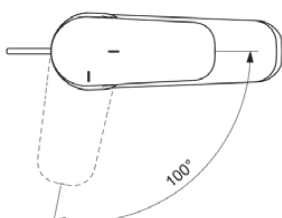

CERAFLEX

B1715AA

CERAFLEX | Waschtischarmatur 47x170x159 mm, 110 mm vertikaler Abstand bis Mitte Auslauf in chrom, 5 l/min (3 bar), mit Ablaufgarnitur | EasyFix, Strahlregler, BlueStart, Click-Technologie, EPD, FirmaFlow, SmartShine Oberfläche

Bild & Zeichnung

Allgemeine Informationen

Produktkategorie:	Waschtischarmaturen
Produktart:	Waschtischarmatur
Marke:	Ideal Standard
Kollektion:	CERAFLEX
Designer:	Artefakt
Farbe:	AA - Chrom
Oberflächenveredelung:	glänzend
Höhe (mm):	159
Breite (mm):	47
Ausladung (mm):	170
Befestigungsart:	EasyFix
Nettogewicht (kg):	1.55
EAN Code:	3800861055907