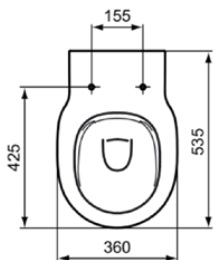

CONTOUR 21

S312801

CONTOUR 21 | Wand-WC 360x535x350 mm in weiß glänzend, CL1 Vollspülung 4.5 - 6 l/min, horizontaler Ablauf | CL1, CL2, Randlos

Bild & Zeichnung

Allgemeine Informationen

Produktkategorie:	Toiletten
Produktart:	Wand-WC
Marke:	Ideal Standard
Kollektion:	CONTOUR 21
Designer:	Ideal Standard
Farbe:	01 - Weiß Glänzend
Oberflächenveredelung:	glänzend
Höhe (mm):	350
Breite (mm):	360
Ausladung (mm):	535
Befestigungsart:	Befestigungsschrauben
Nettogewicht (kg):	19.00
EAN Code:	5017830466765

Features

CL1	CL1: 4.5 - 6 l/min	CL2	CL2: 6 l/min
	Randlos		

Downloads

- [EPD](#)
- [Installation Guide](#)
- [Spare Parts List](#)

Produktstandards & Zertifikate

Normen:	EN 997
Leistungserklärung (DoP):	CL1-6A/5A+CL2

Produktspezifikationen

CL1 Vollspülung maximal (Liter):	6
CL1 Vollspülung minimal (Liter):	4.5
CL2 Vollspülung maximal (Liter):	6
Kindertoilette:	Ja
Farbcode:	01
Farbbeschreibung:	weiß glänzend
Verdeckte Befestigung:	Ja
Spülart:	Tiefspül-WC
Barrierefreies Produkt:	Nein
Material:	Keramik
Materialspezifikation:	Glasiertes Porzellan
Position des Auslass:	Mitte
Ausrichtung des Auslass:	Horizontal
Sichtbarkeit des Auslass:	Verdeckt

CONTOUR 21

S312801

CONTOUR 21 | Wand-WC 360x535x350 mm in weiß glänzend, CL1 Vollspülung 4.5 - 6 l/min, horizontaler Ablauf | CL1, CL2, Randlos

Produktspezifikationen

PVD Technologie:	Nein
Position des Wasserzulaufs:	Hinten
Erhöhte Ausführung:	Nein
Oberflächenveredelung:	glänzend
Art des Wasserzulaufs:	Verdeckt
Mit Bidetfunktion:	Nein
Mit Hygieneausparung / fester Toilettensitz:	Nein
Mit Geruchsabsaugung:	Nein
Befestigungsart:	Befestigungsschrauben
Montageart:	wandhängend