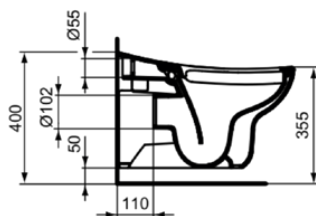

CONTOUR 21

S312801

CONTOUR 21 | Wand-WC 360x535x350 mm in weiß glänzend, CL1 Vollspülung 4.5 - 6 l/min, horizontaler Ablauf | CL1, CL2, Randlos

Bild & Zeichnung

Allgemeine Informationen

Produktkategorie:	Toiletten
Produktart:	Wand-WC
Marke:	Ideal Standard
Kollektion:	CONTOUR 21
Designer:	Ideal Standard
Farbe:	01 - Weiß Glänzend
Oberflächenveredelung:	glänzend
Höhe (mm):	350
Breite (mm):	360
Ausladung (mm):	535
Befestigungsart:	Befestigungsschrauben
Nettogewicht (kg):	19.00
EAN Code:	5017830466765

Features

CL1	CL1: 4.5 - 6 l/min	CL2	CL2: 6 l/min
	Randlos		

Downloads

- [EPD](#)
- [Installation Guide](#)
- [Spare Parts List](#)

Produktstandards & Zertifikate

Normen:	EN 997
Leistungserklärung (DoP):	CL1-6A/5A+CL2

Produktspezifikationen

CL1 Vollspülung maximal (Liter):	6
CL1 Vollspülung minimal (Liter):	4.5
CL2 Vollspülung maximal (Liter):	6
Kindertoilette:	Ja
Farbcode:	01
Farbbeschreibung:	weiß glänzend
Verdeckte Befestigung:	Ja
Spülart:	Tiefspül-WC
Barrierefreies Produkt:	Nein
Material:	Keramik
Materialspezifikation:	Glasiertes Porzellan
Position des Auslass:	Mitte
Ausrichtung des Auslass:	Horizontal
Sichtbarkeit des Auslass:	Verdeckt

CONTOUR 21

S312801

CONTOUR 21 | Wand-WC 360x535x350 mm in weiß glänzend, CL1 Vollspülung 4.5 - 6 l/min, horizontaler Ablauf | CL1, CL2, Randlos

Produktspezifikationen

PVD Technologie:	Nein
Position des Wasserzulaufs:	Hinten
Erhöhte Ausführung:	Nein
Oberflächenveredelung:	glänzend
Art des Wasserzulaufs:	Verdeckt
Mit Bidetfunktion:	Nein
Mit Hygieneausparung / fester Toilettensitz:	Nein
Mit Geruchsabsaugung:	Nein
Befestigungsart:	Befestigungsschrauben
Montageart:	wandhängend