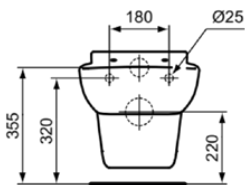

CONTOUR 21

S312801

CONTOUR 21 | Wand-WC 360x535x350 mm in weiß glänzend, CL1 Vollspülung 4.5 - 6 l/min, horizontaler Ablauf | CL1, CL2, Randlos

Bild & Zeichnung

Allgemeine Informationen

Produktkategorie:	Toiletten
Produktart:	Wand-WC
Marke:	Ideal Standard
Kollektion:	CONTOUR 21
Designer:	Ideal Standard
Farbe:	01 - Weiß Glänzend
Oberflächenveredelung:	glänzend
Höhe (mm):	350
Breite (mm):	360
Ausladung (mm):	535
Befestigungsart:	Befestigungsschrauben
Nettogewicht (kg):	19.00
EAN Code:	5017830466765

Features

CL1	CL1: 4.5 - 6 l/min	CL2	CL2: 6 l/min
	Randlos		

Downloads

- [EPD](#)
- [Installation Guide](#)
- [Spare Parts List](#)

Produktstandards & Zertifikate

Normen:	EN 997
Leistungserklärung (DoP):	CL1-6A/5A+CL2

Produktspezifikationen

CL1 Vollspülung maximal (Liter):	6
CL1 Vollspülung minimal (Liter):	4.5
CL2 Vollspülung maximal (Liter):	6
Kindertoilette:	Ja
Farbcode:	01
Farbbeschreibung:	weiß glänzend
Verdeckte Befestigung:	Ja
Spülart:	Tiefspül-WC
Barrierefreies Produkt:	Nein
Material:	Keramik
Materialspezifikation:	Glasiertes Porzellan
Position des Auslass:	Mitte
Ausrichtung des Auslass:	Horizontal
Sichtbarkeit des Auslass:	Verdeckt

CONTOUR 21

S312801

CONTOUR 21 | Wand-WC 360x535x350 mm in weiß glänzend, CL1 Vollspülung 4.5 - 6 l/min, horizontaler Ablauf | CL1, CL2, Randlos

Produktspezifikationen

PVD Technologie:	Nein
Position des Wasserzulaufs:	Hinten
Erhöhte Ausführung:	Nein
Oberflächenveredelung:	glänzend
Art des Wasserzulaufs:	Verdeckt
Mit Bidetfunktion:	Nein
Mit Hygieneausparung / fester Toilettensitz:	Nein
Mit Geruchsabsaugung:	Nein
Befestigungsart:	Befestigungsschrauben
Montageart:	wandhängend