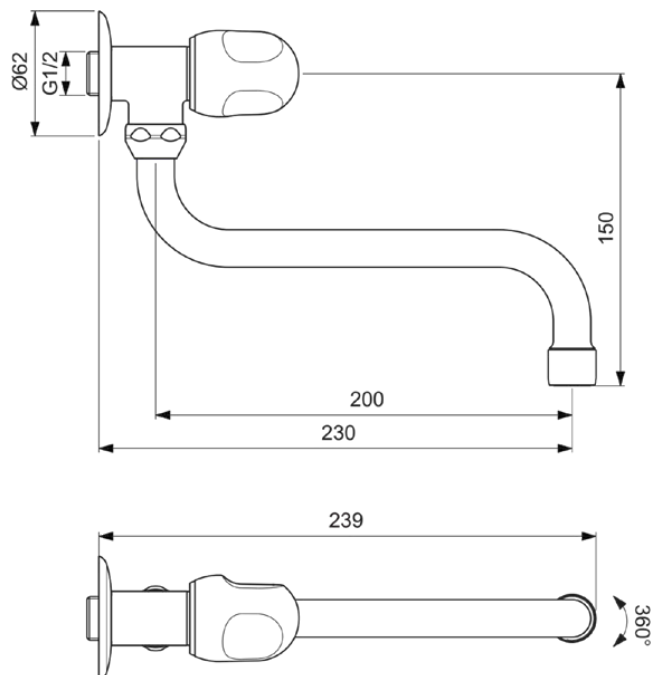

ALPHA NEW

B2045AA

ALPHA NEW | Wand-Waschtischarmatur 62x239x181 mm, 200 mm vertikaler Abstand bis Mitte Auslauf in chrom, 17 l/min (3 bar), ohne Ablaufgarnitur | Verdeckter Strahlregler, SmartShine Oberfläche

Bild & Zeichnung

Allgemeine Informationen

Produktkategorie:	Waschtischarmaturen
Produktart:	Wand-Waschtischarmatur
Marke:	Ideal Standard
Kollektion:	ALPHA NEW
Designer:	Ideal Standard
Farbe:	AA - Chrom
Oberflächenveredelung:	glänzend
Höhe (mm):	181
Breite (mm):	62
Ausladung (mm):	239
Nettogewicht (kg):	0.32
EAN Code:	3800019230019

Anzahl der Rosette(n):	1
Anzahl der Griffe:	1
BlueStart Technologie:	Nein
Farbcode:	AA
Farbbeschreibung:	chrom
Cool Body Technologie:	Nein
Easy-Fix Technologie:	Nein
Griff-Anwendung:	Volumenkontrolle
Griffposition:	Vorderseite
Mit Kettenöse:	Nein
Integrierte Elektronik:	Nein
Niederdruckmodell:	Nein
Material:	Metall
Material des Griffs:	Kunststoff
Materialspezifikation:	Messing
Maximaler Durchfluss bei 3 bar (l/min):	17
Maximaler Durchfluss bei 3 bar (l/min) für alle Auslässe:	17
Durchfluss bei 3 bar (l) - Auslauf:	17