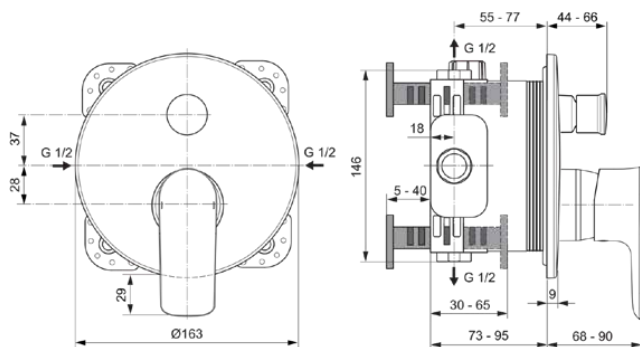

CONNECT AIR

A7057A2

CONNECT AIR | Badearmatur UP Bausatz 2 163x68x192 mm in brushed gold, Kit 1 required (A1000), 23.0 l/min (3 bar) | Click-Technologie, PVD Technologie

Bild & Zeichnung

Allgemeine Informationen

Produktkategorie:	Badearmaturen
Produktart:	Badearmatur UP Bausatz 2
Marke:	Ideal Standard
Kollektion:	CONNECT AIR
Designer:	Ideal Standard
Colour:	A2 - Brushed Gold
Oberflächenveredelung:	satin
Höhe (mm):	192
Breite (mm):	163
Ausladung (mm):	68 - 90
Befestigungsart:	Kit 1 benötigt
Empfohlenes Unterputz-Kit:	A1000
Nettogewicht (kg):	1.04
EAN Code:	4015413347884

Anzahl der Rosette(n):	1
Anzahl der Griffe:	1
Farbcode:	A2
Farbbeschreibung:	brushed gold
Cool Body Technologie:	Nein
Absperrbare S-Anschlüsse:	Nein
DVGW-Eigensicher:	Ja
Einstellbar Spülzeit:	Nein
Griffposition:	Vorderseite
Material:	Metall
Material der Rosette(n):	Kunststoff
Materialspezifikation:	Messing
Maximaler Durchfluss bei 3 bar (l/min):	23.0
Maximaler Durchfluss bei 3 bar (l/min) für alle Auslässe:	23/23
Durchfluss bei 3 bar (l) - Handbrause:	23
Durchfluss bei 3 bar (l) - Auslauf:	23