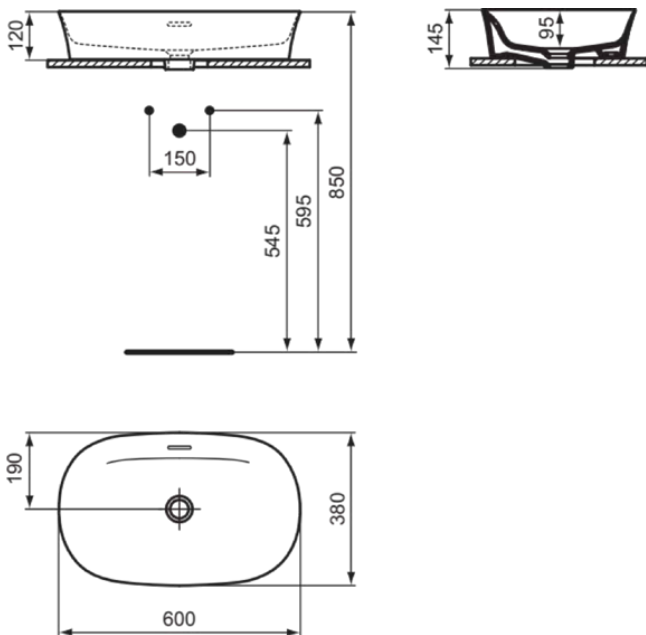

IPALYSS

E1397V7

IPALYSS | Schale 600x380x145 mm in nude, ohne Hahnloch, mit Überlauf | Diamatec, Platzsparender Waschtisch

Bild & Zeichnung

Allgemeine Informationen

Produktkategorie:	Waschtische
Produktart:	Schale
Marke:	Ideal Standard
Kollektion:	IPALYSS
Designer:	Studio Levien
Farbe:	V7 - Nude
Oberflächenveredelung:	satin
Höhe (mm):	145
Breite (mm):	600
Ausladung (mm):	380
Nettogewicht (kg):	9.50
EAN Code:	5017830542582

Im Lieferumfang enthaltene Produkte

D570967: EXPRESSION | Befestigungsset in neutral

Features

Downloads

- [Installation Guide](#)

Produktstandards & Zertifikate

Normen:	EN 14688
Leistungserklärung (DoP):	CL25

Produktspezifikationen

Farbcode:	V7
Farbbeschreibung:	nude
Diamatec Technologie:	Ja
Geschliffene Rückseite(n):	Nein
Geschliffene Unterseite:	Ja
Barrierefreies Produkt:	Nein
Mit Kettenöse:	Nein
Material:	Keramik
Materialspezifikation:	Diamatec
Anzahl von Hahnlöchern je Waschbecken:	0
Anzahl von Waschbecken:	1
Sichtbarer Überlauf:	Ja
PVD Technologie:	Nein
Ablagefläche:	Ohne
Oberflächenveredelung:	satin

IPALYSS

E1397V7

IPALYSS | Schale 600x380x145 mm in nude, ohne Hahnloch, mit Überlauf | Diamatec,
Platzsparender Waschtisch

Produktspezifikationen

Form des Überlaufs:	Geschlitzt
Mit Rückwand:	Nein
Mit Verschlussstopfen:	Nein
Mit Überlauf:	Ja
Mit Siphon:	Nein
Montageart:	Aufgesetzt