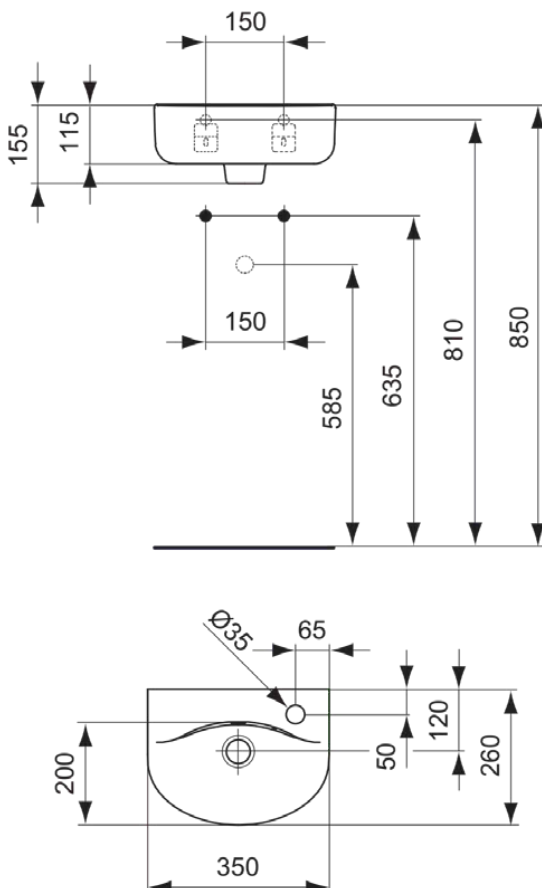

## E7913MA

CONNECT | Handwaschbecken 350x260x155 mm in weiß, 1 Hahnloch, mit Überlauf | Platzsparender Waschtisch, IdealPlus

### Allgemeine Informationen

Produktkategorie:	Waschtische
Produktart:	Handwaschbecken
Marke:	Ideal Standard
Kollektion:	CONNECT
Designer:	Studio Levien
Farbe:	MA - Weiß
Oberflächenveredelung:	glänzend
Höhe (mm):	155
Breite (mm):	350
Ausladung (mm):	260
Nettogewicht (kg):	7.00
EAN Code:	5017830399643