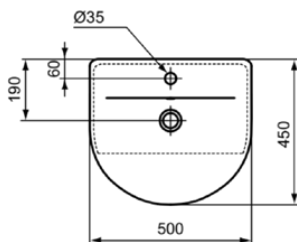

CONNECT AIR

E035801

CONNECT AIR | Halbeinbauwaschtisch 500x450x160 mm in weiß glänzend, 1 Hahnloch, mit Überlauf | Platzsparender Waschtisch

Bild & Zeichnung

Allgemeine Informationen

Produktkategorie:	Waschtische
Produktart:	Halbeinbauwaschtisch
Marke:	Ideal Standard
Kollektion:	CONNECT AIR
Designer:	Studio Levien
Farbe:	01 - Weiß Glänzend
Oberflächenveredelung:	glänzend
Höhe (mm):	160
Breite (mm):	500
Ausladung (mm):	450
Nettogewicht (kg):	10.84
EAN Code:	5017830526001

Features

Platzsparender Waschtisch

Downloads

- [EPD](#)

Produktstandards & Zertifikate

Normen:	EN 14688
Leistungserklärung (DoP):	CL25

Produktspezifikationen

Farbcode:	01
Farbbeschreibung:	weiß glänzend
Geschliffene Unterseite:	Nein
Barrierefreies Produkt:	Nein
Mit Kettenöse:	Nein
Material:	Keramik
Materialspezifikation:	Feinfeurton
Anzahl von Hahnlöchern je Waschbecken:	1
Anzahl von Waschbecken:	1
Sichtbarer Überlauf:	Ja
PVD Technologie:	Nein
Ablagefläche:	Hinten
Oberflächenveredelung:	glänzend
Position des Hahnlochs:	Mitte
Form des Überlaufs:	Rund
Mit Rückwand:	Nein
Mit Verschlussstopfen:	Nein
Mit Überlauf:	Ja

CONNECT AIR

E035801

CONNECT AIR | Halbeinbauwaschtisch 500x450x160 mm in weiß glänzend, 1 Hahnloch, mit Überlauf | Platzsparender Waschtisch

Produktspezifikationen

Mit Siphon:	Nein
Montageart:	Aufgesetzt

Ihr Kontakt vor Ort: