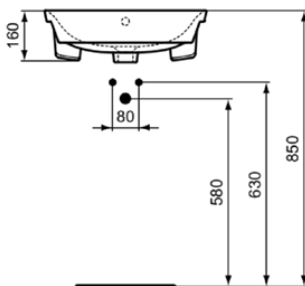

CONNECT AIR

E035801

CONNECT AIR | Halbeinbauwaschtisch 500x450x160 mm in weiß glänzend, 1 Hahnloch, mit Überlauf | Platzsparender Waschtisch

Bild & Zeichnung

Allgemeine Informationen

Produktkategorie:	Waschtische
Produktart:	Halbeinbauwaschtisch
Marke:	Ideal Standard
Kollektion:	CONNECT AIR
Designer:	Studio Levien
Farbe:	01 - Weiß Glänzend
Oberflächenveredelung:	glänzend
Höhe (mm):	160
Breite (mm):	500
Ausladung (mm):	450
Nettogewicht (kg):	10.84
EAN Code:	5017830526001

Features

Platzsparender Waschtisch

Downloads

- [EPD](#)

Produktstandards & Zertifikate

Normen:	EN 14688
Leistungserklärung (DoP):	CL25

Produktspezifikationen

Farbcode:	01
Farbbeschreibung:	weiß glänzend
Geschliffene Unterseite:	Nein
Barrierefreies Produkt:	Nein
Mit Kettenöse:	Nein
Material:	Keramik
Materialspezifikation:	Feinfeurton
Anzahl von Hahnlöchern je Waschbecken:	1
Anzahl von Waschbecken:	1
Sichtbarer Überlauf:	Ja
PVD Technologie:	Nein
Ablagefläche:	Hinten
Oberflächenveredelung:	glänzend
Position des Hahnlochs:	Mitte
Form des Überlaufs:	Rund
Mit Rückwand:	Nein
Mit Verschlussstopfen:	Nein
Mit Überlauf:	Ja

CONNECT AIR

E035801

CONNECT AIR | Halbeinbauwaschtisch 500x450x160 mm in weiß glänzend, 1 Hahnloch, mit Überlauf | Platzsparender Waschtisch

Produktspezifikationen

Mit Siphon:	Nein
Montageart:	Aufgesetzt

Ihr Kontakt vor Ort: