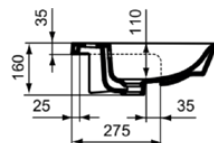

Features

Platzsparender Waschtisch

Downloads

- [EPD](#)

Produktstandards & Zertifikate

Normen:	EN 14688
Leistungserklärung (DoP):	CL25

Produktspezifikationen

Farbcode:	01
Farbbeschreibung:	weiß glänzend
Geschliffene Unterseite:	Nein
Barrierefreies Produkt:	Nein
Mit Kettenöse:	Nein
Material:	Keramik
Materialspezifikation:	Feinfeurton
Anzahl von Hahnlöchern je Waschbecken:	1
Anzahl von Waschbecken:	1
Sichtbarer Überlauf:	Ja
PVD Technologie:	Nein
Ablagefläche:	Hinten
Oberflächenveredelung:	glänzend
Position des Hahnlochs:	Mitte
Form des Überlaufs:	Rund
Mit Rückwand:	Nein
Mit Verschlussstopfen:	Nein
Mit Überlauf:	Ja

CONNECT AIR

E035801

CONNECT AIR | Halbeinbauwaschtisch 500x450x160 mm in weiß glänzend, 1 Hahnloch, mit Überlauf | Platzsparender Waschtisch

Produktspezifikationen

Mit Siphon:	Nein
Montageart:	Aufgesetzt

Ihr Kontakt vor Ort: