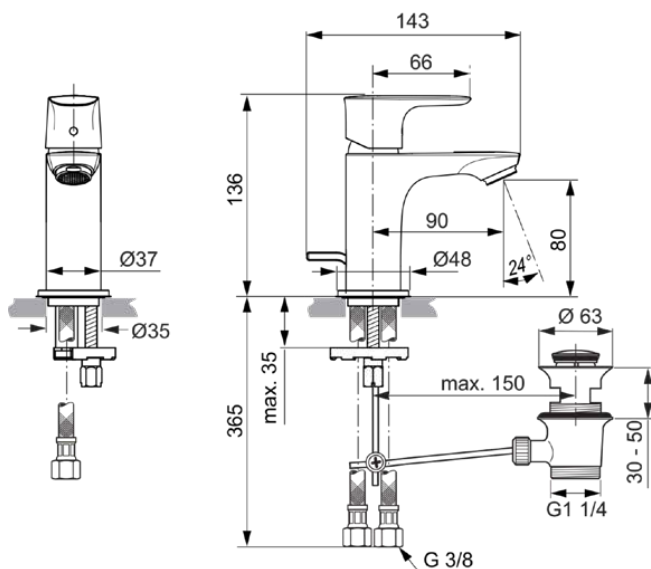

CONNECT AIR

A7014A5

CONNECT AIR | Waschtischarmatur 48x143x136 mm, 90 mm vertikaler Abstand bis Mitte Auslauf in magnetic grey, 5 l/min (3 bar), mit Ablaufgarnitur | EasyFix, PVD Technologie

Bild & Zeichnung

Allgemeine Informationen

Produktkategorie:	Waschtischarmaturen
Produktart:	Waschtischarmatur
Marke:	Ideal Standard
Kollektion:	CONNECT AIR
Designer:	Ideal Standard
Farbe:	A5 - Magnetic Grey
Oberflächenveredelung:	satin
Höhe (mm):	136
Breite (mm):	48
Ausladung (mm):	143
Befestigungsart:	EasyFix
Nettogewicht (kg):	1.26
EAN Code:	4015413348065

Anzahl der Rosette(n):	1
Anzahl der Griffe:	1
BlueStart Technologie:	Nein
Farbcode:	A5
Farbbeschreibung:	magnetic grey
Cool Body Technologie:	Nein
DVGW-Eigensicher:	Nein
Easy-Fix Technologie:	Ja
Griff-Anwendung:	Volumen & Temperaturkontrolle
Griffposition:	Oben
IdealPure Technologie:	Nein
Mit Kettenöse:	Nein
Integrierte Elektronik:	Nein
Niederdruckmodell:	Nein
Material:	Metall
Material des Griffs:	Metall
Material der Ablaufgarnitur:	Metall
Materialspezifikation:	Messing

CONNECT AIR

A7014A5

CONNECT AIR | Waschtischarmatur 48x143x136 mm, 90 mm vertikaler Abstand bis Mitte Auslauf in magnetic grey, 5 l/min (3 bar), mit Ablaufgarnitur | EasyFix, PVD Technologie

Produktspezifikationen