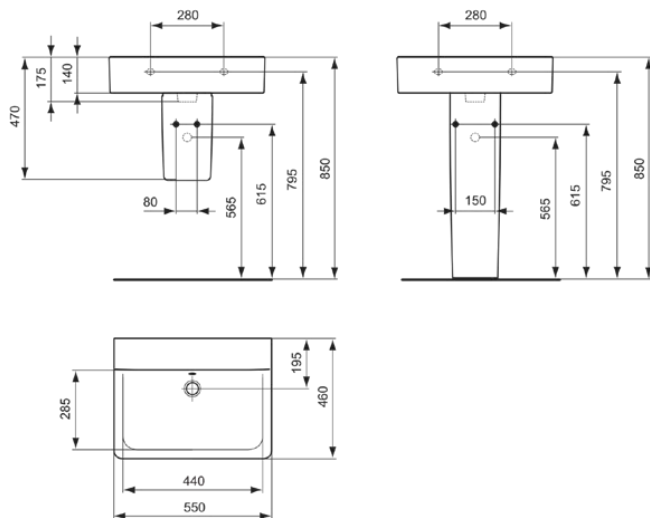

CONNECT

E8111MA

CONNECT | Waschtisch 550x460x155 mm in weiß, ohne Hahnloch, mit Überlauf | IdealPlus

Bild & Zeichnung

Allgemeine Informationen

Produktkategorie:	Waschtische
Produktart:	Waschtisch
Marke:	Ideal Standard
Kollektion:	CONNECT
Designer:	Studio Levien
Farbe:	MA - Weiß
Oberflächenveredelung:	glänzend
Höhe (mm):	155
Breite (mm):	550
Ausladung (mm):	460
Nettogewicht (kg):	17.30
EAN Code:	5017830403708

Features

IdealPlus

Downloads

- EPD

Produktstandards & Zertifikate

Normen:	EN 14688
Leistungserklärung (DoP):	CL25

Produktspezifikationen

Farbcode:	MA
Farbbeschreibung:	weiß
IdealPlus Technologie:	Ja
Barrierefreies Produkt:	Nein
Mit Kettenöse:	Nein
Material:	Keramik
Materialspezifikation:	Feinfeurton
Anzahl von Hahnlöchern je Waschbecken:	0
Anzahl von Waschbecken:	1
Sichtbarer Überlauf:	Ja
PVD Technologie:	Nein
Ablagefläche:	Hinten
Oberflächenveredelung:	glänzend
Form des Überlaufs:	Rund
Mit Rückwand:	Nein
Mit Verschlussstopfen:	Nein
Mit Überlauf:	Ja
Mit Siphon:	Nein

CONNECT

E8111MA

CONNECT | Waschtisch 550x460x155 mm in weiß, ohne Hahnloch, mit Überlauf | IdealPlus

Befestigungsmaterial im Lieferumfang enthalten:	Nein
Montageart:	wandhängend
Empfohlene Ausschittschablone:	KK3410000