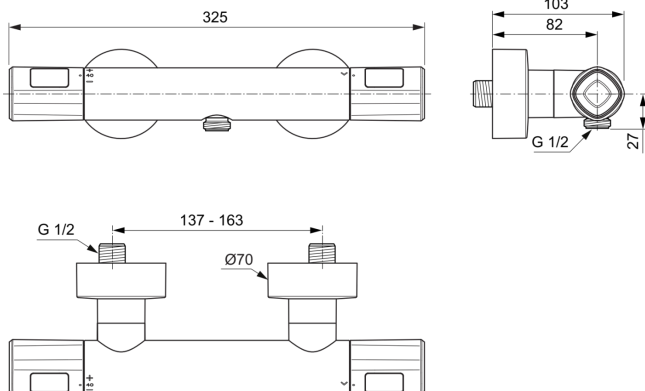

## A7229AA

CERATHERM T100 | Brausearmatur AP 325x103x70 mm in chrom, 22 l/min (3 bar) | Thermostatfunktion, Wasser- & Energiesparend, CoolBody, Sicherheitssperre, SmartShine Oberfläche, NF-zertifiziert

### Allgemeine Informationen

Produktkategorie:	Brausearmaturen
Produktart:	Brausearmatur AP
Marke:	Ideal Standard
Kollektion:	CERATHERM T100
Designer:	Ideal Standard
Colour:	AA - Chrom
Oberflächenveredelung:	glänzend
Maximale Höhe (mm):	70
Maximale Breite (mm):	325
Ausladung (mm):	103
Befestigungsart:	S-Anschluss
Nettogewicht (kg):	1.35
VVS:	722597304
EAN Code:	4015413345958