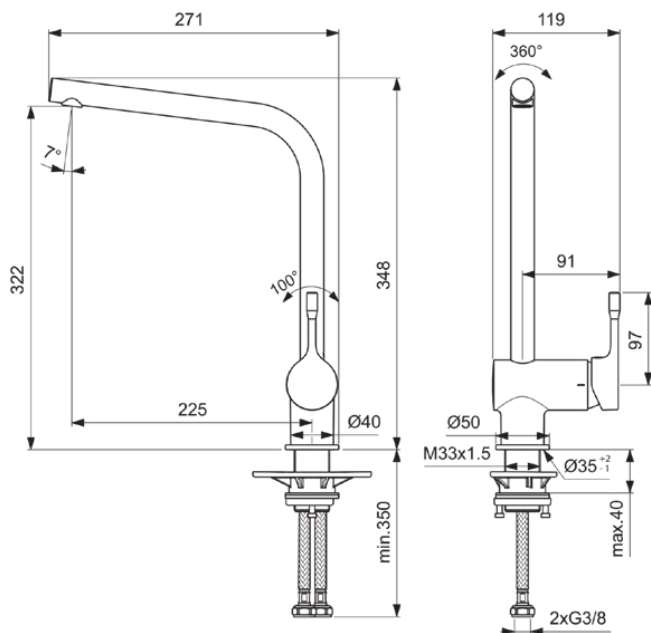

## BC174AA

CERALOOK | Küchenarmatur 119x271x348 mm, 225 mm vertikaler Abstand bis Mitte Auslauf in chrom, 12 l/min (3 bar) | EasyFix, BlueStart, Click-Technologie, EPD, FirmaFlow, SmartShine Oberfläche

### Allgemeine Informationen

Produktkategorie:	Küchenarmaturen
Produktart:	Küchenarmatur
Marke:	Ideal Standard
Kollektion:	CERALOOK
Designer:	Ideal Standard
Farbe:	AA - Chrom
Oberflächenveredelung:	glänzend
Höhe (mm):	348
Breite (mm):	119
Ausladung (mm):	271
Befestigungsart:	EasyFix
Nettogewicht (kg):	1.31
VVS:	705726304
EAN Code:	3800861068624