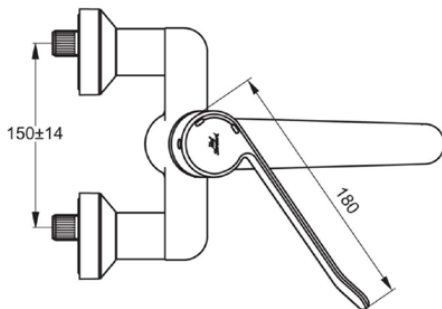

CERAPLUS

B8316AA

CERAPLUS | Wand-Waschtischarmatur, 330 mm vertikaler Abstand bis Mitte Auslauf in chrom, 20 l/min (3 bar), ohne Ablaufgarnitur | Sequentielle Kartusche, EPD, FirmaFlow, SmartShine Oberfläche

Bild & Zeichnung

Allgemeine Informationen

Produktkategorie:	Waschtischarmaturen
Produktart:	Wand-Waschtischarmatur
Marke:	Ideal Standard
Kollektion:	CERAPLUS
Designer:	Artefakt
Farbe:	AA - Chrom
Oberflächenveredelung:	glänzend
Befestigungsart:	S-Anschluss
Nettogewicht (kg):	2.92
EAN Code:	3800861004608

Normen:	EN 248 DIN 4109-1 EN 200
Name des ABPZ-Testreports:	PA-IX 18695/IA
Name des BGCC-Zertifikates:	14-NURVSPSRB-3136
Name des RO_TA-Zertifikates:	AT003-05-492-2015

Produktspezifikationen

Anzahl der Rosette(n):	2
Anzahl der Griffe:	1
BlueStart Technologie:	Nein
Farbcode:	AA
Farbbeschreibung:	chrom
Cool Body Technologie:	Nein
Absperrbare S-Anschlüsse:	Nein
DVGW-Eigensicher:	Nein
Easy-Fix Technologie:	Nein
FirmaFlow Kartusche:	Ja
Griff-Anwendung:	Volumenkontrolle
Griffposition:	Oben
IdealPure Technologie:	Nein
Mit Kettenöse:	Nein
Integrierte Elektronik:	Nein