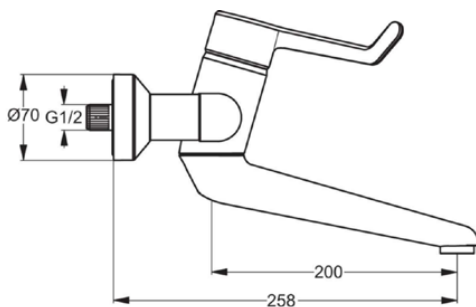

CERAPLUS

B8316AA

CERAPLUS | Wand-Waschtischarmatur, 330 mm vertikaler Abstand bis Mitte Auslauf in chrom, 20 l/min (3 bar), ohne Ablaufgarnitur | Sequentielle Kartusche, EPD, FirmaFlow, SmartShine Oberfläche

Bild & Zeichnung

Allgemeine Informationen

Produktkategorie:	Waschtischarmaturen
Produktart:	Wand-Waschtischarmatur
Marke:	Ideal Standard
Kollektion:	CERAPLUS
Designer:	Artefakt
Farbe:	AA - Chrom
Oberflächenveredelung:	glänzend
Befestigungsart:	S-Anschluss
Nettogewicht (kg):	2.92
EAN Code:	3800861004608

Normen:	EN 248 DIN 4109-1 EN 200
Name des ABPZ-Testreports:	PA-IX 18695/IA
Name des BGCC-Zertifikates:	14-NURVSPSRB-3136
Name des RO_TA-Zertifikates:	AT003-05-492-2015

Produktspezifikationen

Anzahl der Rosette(n):	2
Anzahl der Griffe:	1
BlueStart Technologie:	Nein
Farbcode:	AA
Farbbeschreibung:	chrom
Cool Body Technologie:	Nein
Absperrbare S-Anschlüsse:	Nein
DVGW-Eigensicher:	Nein
Easy-Fix Technologie:	Nein
FirmaFlow Kartusche:	Ja
Griff-Anwendung:	Volumenkontrolle
Griffposition:	Oben
IdealPure Technologie:	Nein
Mit Kettenöse:	Nein
Integrierte Elektronik:	Nein