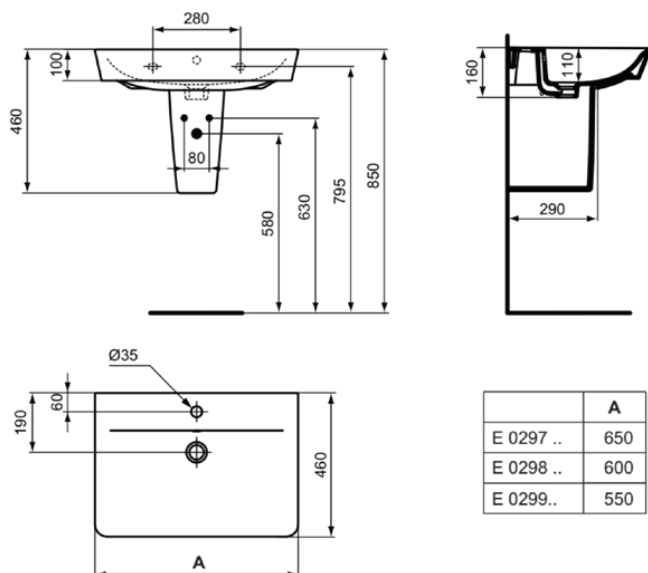

CONNECT AIR

E029901

CONNECT AIR | Waschtisch 550x460x160 mm in weiß glänzend, 1 Hahnloch, mit Überlauf

Bild & Zeichnung

	A
E 0297 ..	650
E 0298 ..	600
E 0299..	550

Allgemeine Informationen

Produktkategorie:	Waschtische
Produktart:	Waschtisch
Marke:	Ideal Standard
Kollektion:	CONNECT AIR
Designer:	Ideal Standard
Farbe:	01 - Weiß Glänzend
Oberflächenveredelung:	glänzend
Höhe (mm):	160
Breite (mm):	550
Ausladung (mm):	460
Befestigungsart:	Befestigungsschrauben
Nettogewicht (kg):	13.94
EAN Code:	5017830514442

Downloads

- EPD

Produktstandards & Zertifikate

Normen:	EN 14688
Leistungserklärung (DoP):	CL25

Produktspezifikationen

Farbcode:	01
Farbbeschreibung:	weiß glänzend
Eckmodell:	Nein
Geschliffene Unterseite:	Nein
Barrierefreies Produkt:	Nein
Mit Kettenöse:	Nein
Material:	Keramik
Materialspezifikation:	Glasiertes Porzellan
Anzahl von Hahnlöchern je Waschbecken:	1
Anzahl von Waschbecken:	1
Sichtbarer Überlauf:	Ja
PVD Technologie:	Nein
Platzsparendes Modell::	Nein
Ablagefläche:	Hinten
Oberflächenveredelung:	glänzend
Position des Hahnlochs:	Mitte
Form des Überlaufs:	Rund
Mit Rückwand:	Nein
Mit Verschlussstopfen:	Nein
Mit Überlauf:	Ja
Mit Siphon:	Nein

CONNECT AIR

E029901

CONNECT AIR | Waschtisch 550x460x160 mm in weiß glänzend, 1 Hahnloch, mit Überlauf

Befestigungsmaterial im Lieferumfang enthalten:	Nein
Befestigungsart:	Befestigungsschrauben
Montageart:	wandhängend
Empfohlene Ausschittschablone:	KK5420000