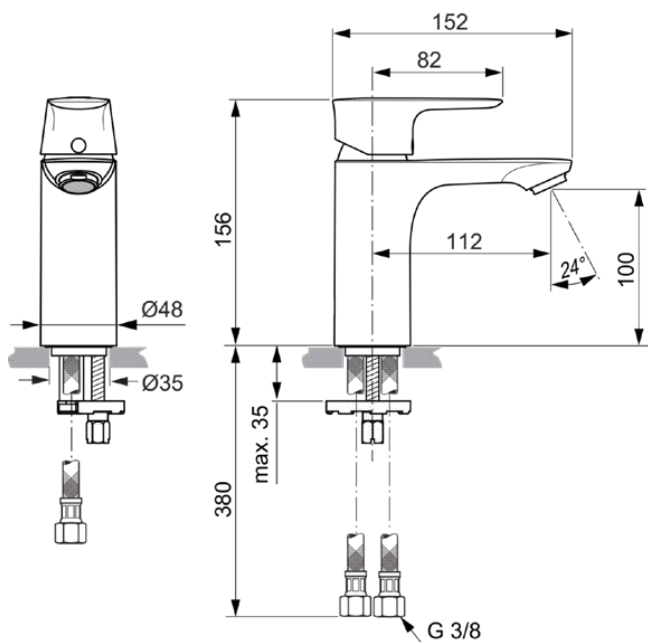

CONNECT AIR

A7024A2

CONNECT AIR | Waschtischarmatur 48x152x156 mm, 112 mm vertikaler Abstand bis Mitte Auslauf in brushed gold, 5 l/min (3 bar), ohne Ablaufgarnitur | EasyFix, Click-Technologie, EPD, FirmaFlow, PVD Technologie

Bild & Zeichnung

Allgemeine Informationen

Produktkategorie:	Waschtischarmaturen
Produktart:	Waschtischarmatur
Marke:	Ideal Standard
Kollektion:	CONNECT AIR
Designer:	Ideal Standard
Colour:	A2 - Brushed Gold
Oberflächenveredelung:	satın
Höhe (mm):	156
Breite (mm):	48
Ausladung (mm):	152
Befestigungsart:	EasyFix
Nettogewicht (kg):	1.29
EAN Code:	4015413347501

Produktspezifikationen

Mit Kettenöse:	Nein
Integrierte Elektronik:	Nein
Niederdruckmodell:	Nein
Material:	Metall
Material des Griffs:	Metall
Materialspezifikation:	Messing
Maximaler Durchfluss bei 3 bar (l/min):	5
Maximaler Durchfluss bei 3 bar (l/min) für alle Auslässe:	5
Durchfluss bei 3 bar (l) - Auslauf:	5
Betriebs-Höchstdruck (bar):	10
Betriebs-Mindestdruck (bar):	0,5
PVD Technologie:	Ja
Auslaufart:	Starr
Auslaufart:	Gegossener Körper
Oberflächenschutz:	PVD
Oberflächenveredelung:	satın
Strahlreglerart:	Luftsprudler
Sichtbarkeit des Strahlreglers:	Sichtbar
Einstellbar Strahlregler:	Nein
Strahlregler ist Vandalismus geschützt:	Nein
Temperaturbegrenzer:	Ja
Berührungslose Steuerung:	Nein
Griffart:	Betätigungshebel
Art der Temperaturkontrolle:	Manuelle Betätigung
Mit Verschlussstopfen:	Nein
Mit Rosette(n):	Nein
Mit Durchflussbegrenzer:	Ja
Mit Griff(en):	Ja
Mit Auslass:	Ja
Mit herausziebarer Spülbrause:	Nein
Mit Ablaufgarnitur:	Nein
Befestigungsart:	EasyFix
Montageart:	Hahnloch