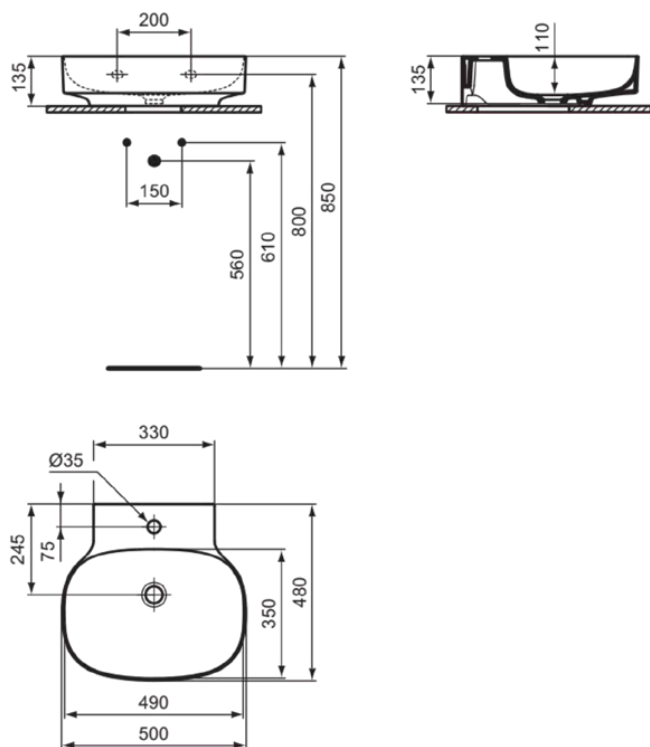

LINDA-X

T4390V1

LINDA-X | Waschtisch 500x480x135 mm in weiß seidenmatt, 1 Hahnloch, ohne Überlauf | Diamatec

Bild & Zeichnung

Allgemeine Informationen

Produktkategorie:	Waschtische
Produktart:	Waschtisch
Marke:	Ideal Standard
Kollektion:	LINDA-X
Designer:	Palomba Serafini Associati
Farbe:	V1 - Weiß Seidenmatt
Oberflächenveredelung:	satin
Höhe (mm):	135
Breite (mm):	500
Ausladung (mm):	480
Nettogewicht (kg):	11.00
EAN Code:	8014140484820

Features

Produktstandards & Zertifikate

Normen:	EN 14688
Leistungserklärung (DoP):	CL00

Produktspezifikationen

Farbcode:	V1
Farbbeschreibung:	weiß seidenmatt
Diamatec Technologie:	Ja
Geschliffene Unterseite:	Nein
Barrierefreies Produkt:	Nein
Mit Kettenöse:	Nein
Material:	Keramik
Materialspezifikation:	Diamatec
Anzahl von Hahnlöchern je Waschbecken:	1
Anzahl von Waschbecken:	1
Sichtbarer Überlauf:	Nein
PVD Technologie:	Nein
Ablagefläche:	Hinten
Oberflächenveredelung:	satin
Position des Hahnlochs:	Mitte
Mit Rückwand:	Nein
Mit Verschlussstopfen:	Nein
Mit Überlauf:	Nein
Mit Siphon:	Nein
Befestigungsmaterial im Lieferumfang enthalten:	Nein
Montageart:	wandhängend

LINDA-X

T4390V1

LINDA-X | Waschtisch 500x480x135 mm in weiß seidenmatt, 1 Hahnloch, ohne Überlauf | Diamatec

Empfohlene Ausschittschablone: TT0299731

Ihr Kontakt vor Ort:

België • Belgique

Ideal Standard Produktions-GmbH
Corporate Village - Frame 21 Building
Da Vincilaan 2
B-1935 Zaventem
☎ +32 2 325 66 00
✉ +32 2 325 66 01
www.idealstandard.be