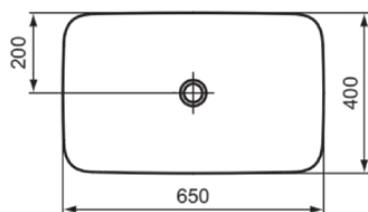

IPALYSS

E1886V3

IPALYSS | Schale 650x400x120 mm in schwarz seidenmatt, ohne Hahnloch, ohne Überlauf | Diamatec, Platzsparender Waschtisch

Bild & Zeichnung

Allgemeine Informationen

Produktkategorie:	Waschtische
Produktart:	Schale
Marke:	Ideal Standard
Kollektion:	IPALYSS
Designer:	Studio Levien
Farbe:	V3 - Schwarz Seidenmatt
Oberflächenveredelung:	satin
Höhe (mm):	120
Breite (mm):	650
Ausladung (mm):	400
Nettogewicht (kg):	10.00
EAN Code:	5017830542872

- [Installation Guide](#)

Produktstandards & Zertifikate

Normen:	EN 14688
Leistungserklärung (DoP):	CL25

Produktspezifikationen

Farbcode:	V3
Farbbeschreibung:	schwarz seidenmatt
Diamatec Technologie:	Ja
Geschliffene Rückseite(n):	Nein
Geschliffene Unterseite:	Ja
Barrierefreies Produkt:	Nein
Mit Kettenöse:	Nein
Material:	Keramik
Materialspezifikation:	Diamatec
Anzahl von Hahnöchern je Waschbecken:	0
Anzahl von Waschbecken:	1
Sichtbarer Überlauf:	Nein
PVD Technologie:	Nein
Ablagefläche:	Ohne

IPALYSS

E1886V3

IPALYSS | Schale 650x400x120 mm in schwarz seidenmatt, ohne Hahnloch, ohne Überlauf | Diamatec, Platzsparender Waschtisch

Produktspezifikationen

Oberflächenveredelung:	satin
Mit Rückwand:	Nein
Mit Verschlussstopfen:	Nein
Mit Überlauf:	Nein
Mit Siphon:	Nein
Montageart:	Aufgesetzt