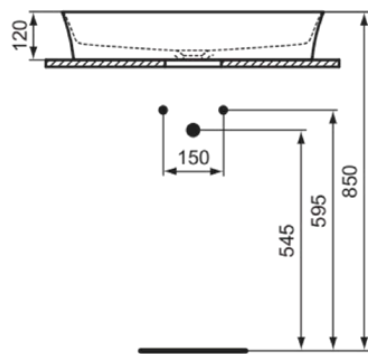

IPALYSS

E1886V3

IPALYSS | Schale 650x400x120 mm in schwarz seidenmatt, ohne Hahnloch, ohne Überlauf | Diamatec, Platzsparender Waschtisch

Bild & Zeichnung

Allgemeine Informationen

Produktkategorie:	Waschtische
Produktart:	Schale
Marke:	Ideal Standard
Kollektion:	IPALYSS
Designer:	Studio Levien
Farbe:	V3 - Schwarz Seidenmatt
Oberflächenveredelung:	satin
Höhe (mm):	120
Breite (mm):	650
Ausladung (mm):	400
Nettogewicht (kg):	10.00
EAN Code:	5017830542872

- [Installation Guide](#)

Produktstandards & Zertifikate

Normen:	EN 14688
Leistungserklärung (DoP):	CL25

Produktspezifikationen

Farbcode:	V3
Farbbeschreibung:	schwarz seidenmatt
Diamatec Technologie:	Ja
Geschliffene Rückseite(n):	Nein
Geschliffene Unterseite:	Ja
Barrierefreies Produkt:	Nein
Mit Kettenöse:	Nein
Material:	Keramik
Materialspezifikation:	Diamatec
Anzahl von Hahnöchern je Waschbecken:	0
Anzahl von Waschbecken:	1
Sichtbarer Überlauf:	Nein
PVD Technologie:	Nein
Ablagefläche:	Ohne

IPALYSS

E1886V3

IPALYSS | Schale 650x400x120 mm in schwarz seidenmatt, ohne Hahnloch, ohne Überlauf | Diamatec, Platzsparender Waschtisch

Produktspezifikationen

Oberflächenveredelung:	satin
Mit Rückwand:	Nein
Mit Verschlussstopfen:	Nein
Mit Überlauf:	Nein
Mit Siphon:	Nein
Montageart:	Aufgesetzt