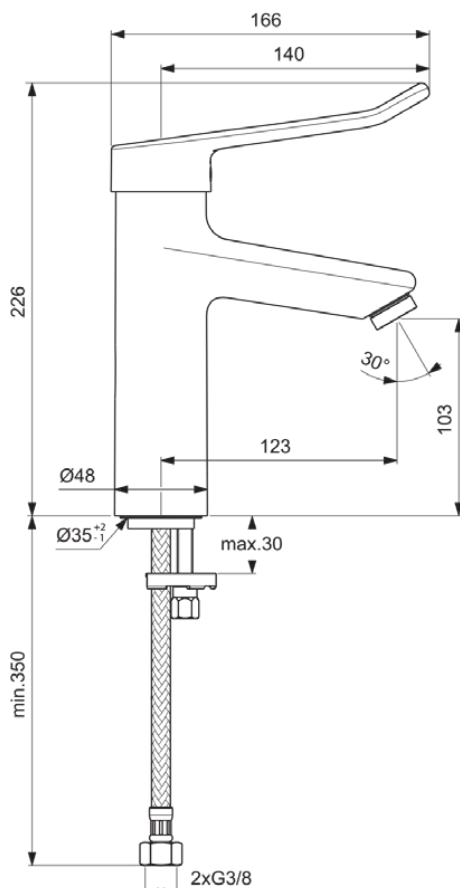

CERAPLUS

BC104AA

CERAPLUS | Waschtischarmatur 48x166x226 mm, 123 mm vertikaler Abstand bis Mitte Auslauf in chrom, 8.4 l/min (3 bar), ohne Ablaufgarnitur | EasyFix, Click-Technologie, FirmaFlow, Vandalismussicher, SmartShine Oberfläche

Bild & Zeichnung

Allgemeine Informationen

Produktkategorie:	Waschtischarmaturen
Produktart:	Waschtischarmatur
Marke:	Ideal Standard
Kollektion:	CERAPLUS
Designer:	Artefakt
Farbe:	AA - Chrom
Oberflächenveredelung:	glänzend
Höhe (mm):	226
Breite (mm):	48
Ausladung (mm):	166
Befestigungsart:	EasyFix
Nettogewicht (kg):	1.62
EAN Code:	3800861059608

Normen: EN 248 | DIN 4109-1 | EN 817

Produktspezifikationen

Anzahl der Griffe:	1
BlueStart Technologie:	Nein
Farbcode:	AA
Farbbeschreibung:	chrom
Cool Body Technologie:	Nein
DVGW-Eigensicher:	Nein
Easy-Fix Technologie:	Ja
FirmaFlow Kartusche:	Ja
Griffposition:	Oben
IdealPure Technologie:	Nein
Mit Kettenöse:	Nein
Integrierte Elektronik:	Nein