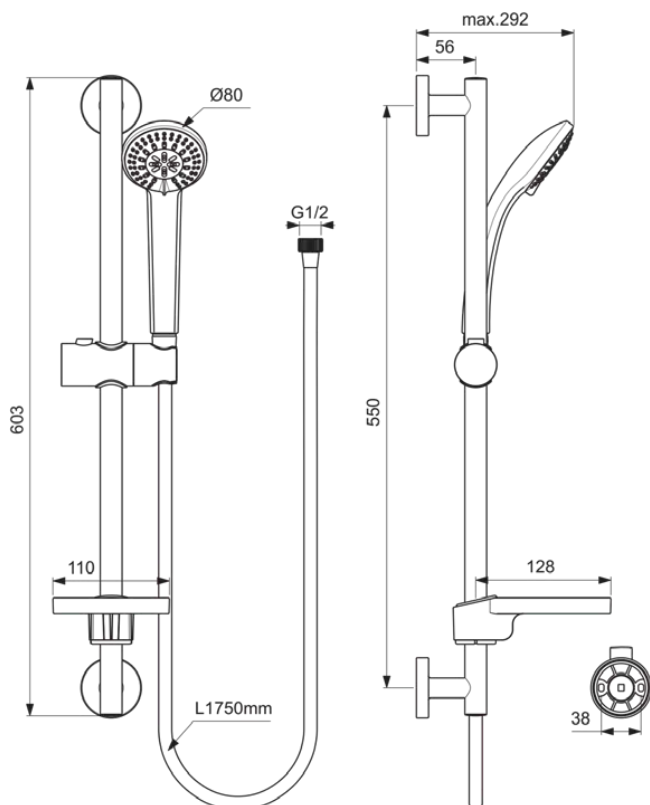

IDEALRAIN

B9503AA

IDEALRAIN | Brausekombination mit Brausestange in chrom, 8 l/min (3 bar) | 3 Strahlarten

Bild & Zeichnung

Allgemeine Informationen

Produktkategorie:	Brausekombinationen
Produktart:	Brausekombination mit Brausestange
Marke:	Ideal Standard
Kollektion:	IDEALRAIN
Farbe:	AA - Chrom
Oberflächenveredelung:	glänzend
Befestigungsart:	Befestigungsschrauben
Nettogewicht (kg):	1.11
EAN Code:	3800861023814

Features

3 Strahlarten

Downloads

- [Declaration of Conformity](#)
- [Installation Guide](#)
- [Spare Parts List](#)

Produktstandards & Zertifikate

Name des ACS-Zertifikates: 24 ACC LY 190

Produktspezifikationen

Einstellbare Befestigungspunkte:	Nein
Einstellbarer Sprühmodus:	Ja
Anzahl der Strahlarten:	3
Farbcode:	AA
Farbbeschreibung:	chrom
Verdeckte Befestigung:	Ja
Material:	Metall
Maximaler Durchfluss bei 3 bar (l/min):	8
Maximaler Durchfluss bei 3 bar (l/min) für alle Auslässe:	8
Durchfluss bei 3 bar (l) - Handbrause:	8
PVD Technologie:	Nein
Smartshine:	Ja
Oberflächenschutz:	verchromt
Oberflächenveredelung:	glänzend
Sprühart:	Perlende Stimulation / Massage / Regen
Mit Handbrause:	Ja
Mit Handbrause-Set:	Nein
Mit Kopfbrause:	Nein
Mit Lotionspender:	Nein
Mit Brauseschlauch:	Ja

IDEALRAIN

B9503AA

IDEALRAIN | Brausekombination mit Brausestange in chrom, 8 l/min (3 bar) | 3 Strahlarten

Produktspezifikationen

Mit Brausekombination:	Nein
Mit Brausehalter:	Ja
Mit Seifenschale:	Ja
Mit Schwammhalter:	Nein
Mit Wandhalterung:	Nein
Mit Wandanschlussbogen:	Nein
Befestigungsmaterial im Lieferumfang enthalten:	Ja
Befestigungsart:	Befestigungsschrauben
Montageart:	wandhängend