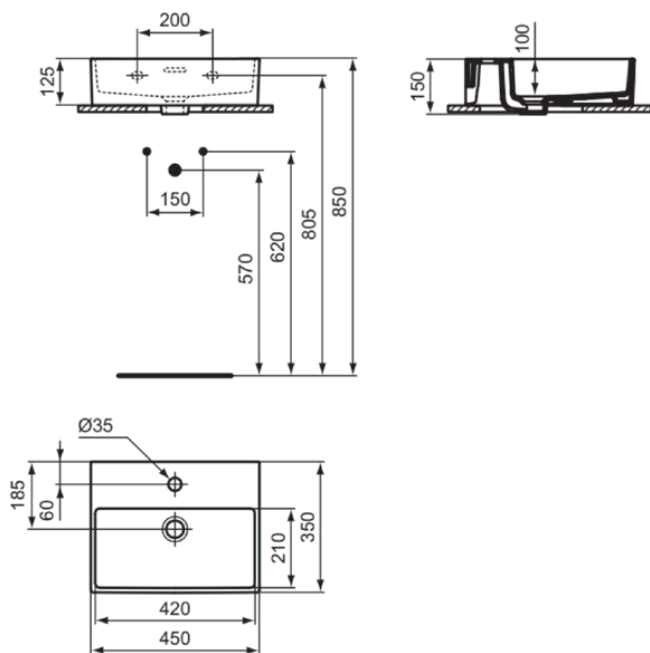

EXTRA

T3732V1

EXTRA | Handwaschbecken 450x350x150 mm in weiß seidenmatt, 1 Hahnloch, mit Überlauf | Platzsparender Waschtisch

Bild & Zeichnung

Allgemeine Informationen

Produktkategorie:	Waschtische
Produktart:	Handwaschbecken
Marke:	Ideal Standard
Kollektion:	EXTRA
Designer:	Palomba Serafini Associati
Farbe:	V1 - Weiß Seidenmatt
Oberflächenveredelung:	satın
Höhe (mm):	150
Breite (mm):	450
Ausladung (mm):	350
Nettogewicht (kg):	10.30
EAN Code:	8014140487081

Features

Platzsparender Waschtisch

Produktstandards & Zertifikate

Normen:	EN 14688
Leistungserklärung (DoP):	CL25

Produktspezifikationen

Farbcode:	V1
Farbbeschreibung:	weiß seidenmatt
Barrierefreies Produkt:	Nein
Mit Kettenöse:	Nein
Material:	Keramik
Materialspezifikation:	Feinfeuerton
Anzahl von Hahnöchern je Waschbecken:	1
Anzahl von Waschbecken:	1
Sichtbarer Überlauf:	Ja
PVD Technologie:	Nein
Ablagefläche:	Hinten
Oberflächenveredelung:	satın
Position des Hahnlochs:	Mitte
Form des Überlaufs:	Geschlitzt
Mit Rückwand:	Nein
Mit Verschlussstopfen:	Nein
Mit Überlauf:	Ja
Mit Siphon:	Nein
Befestigungsmaterial im Lieferumfang enthalten:	Nein
Montageart:	wandhängend
Empfohlene Ausschittschablone:	TT0299736