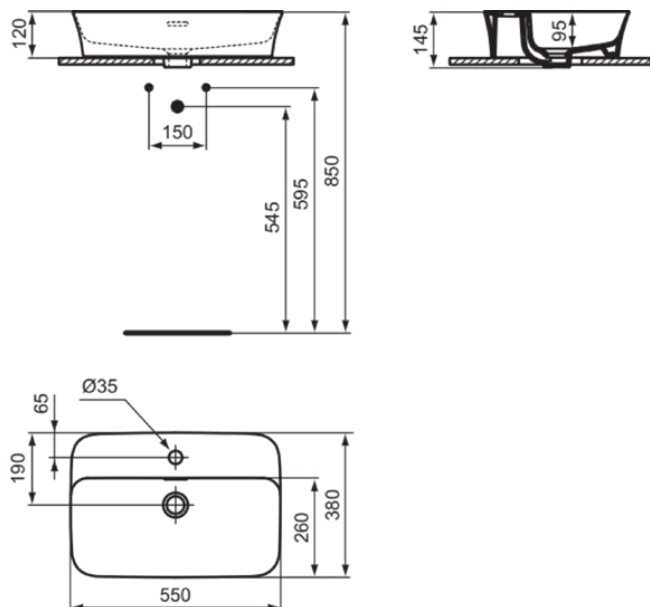

IPALYSS

E2077V1

IPALYSS | Schale 550x380x145 mm in weiß seidenmatt, 1 Hahnloch, mit Überlauf | Diamatec, Platzsparender Waschtisch

Bild & Zeichnung

Allgemeine Informationen

Produktkategorie:	Waschtische
Produktart:	Schale
Marke:	Ideal Standard
Kollektion:	IPALYSS
Designer:	Studio Levien
Farbe:	V1 - Weiß Seidenmatt
Oberflächenveredelung:	satin
Höhe (mm):	145
Breite (mm):	550
Ausladung (mm):	380
Nettogewicht (kg):	10.20
EAN Code:	5017830543565

Im Lieferumfang enthaltene Produkte

D570967: EXPRESSION | Befestigungsset in neutral

Features

Downloads

- [Installation Guide](#)

Produktstandards & Zertifikate

Normen:	EN 14688
Leistungserklärung (DoP):	CL25

Produktspezifikationen

Farbcode:	V1
Farbbeschreibung:	weiß seidenmatt
Diamatec Technologie:	Ja
Geschliffene Rückseite(n):	Nein
Geschliffene Unterseite:	Ja
Barrierefreies Produkt:	Nein
Mit Kettenöse:	Nein
Material:	Keramik
Materialspezifikation:	Diamatec
Anzahl von Hahnlöchern je Waschbecken:	1
Anzahl von Waschbecken:	1
Sichtbarer Überlauf:	Ja
PVD Technologie:	Nein
Ablagefläche:	Hinten
Oberflächenveredelung:	satin

IPALYSS

E2077V1

IPALYSS | Schale 550x380x145 mm in weiß seidenmatt, 1 Hahnloch, mit Überlauf | Diamatec, Platzsparender Waschtisch

Produktspezifikationen

Position des Hahnlochs:	Mitte
Form des Überlaufs:	Geschlitzt
Mit Rückwand:	Nein
Mit Verschlussstopfen:	Nein
Mit Überlauf:	Ja
Mit Siphon:	Nein
Montageart:	Aufgesetzt