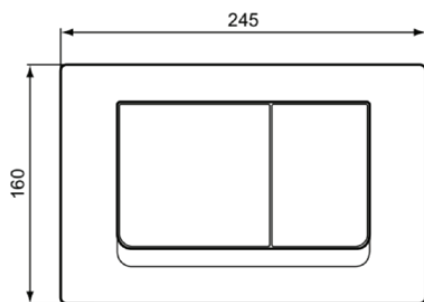

## R0108AC

SOLEA | Mechanische Betätigungsplatte 245x17x160 mm, mechanisch in weiß

### Allgemeine Informationen

Produktkategorie:	Betätigungsplatten
Produktart:	Mechanische Betätigungsplatte
Marke:	Ideal Standard
Kollektion:	SOLEA
Designer:	Ideal Standard
Farbe:	AC - Weiß
Oberflächenveredelung:	glänzend
Höhe (mm):	160
Breite (mm):	245
Ausladung (mm):	17
Befestigungsart:	Befestigungsset
Nettogewicht (kg):	0,34
EAN Code:	3391500579750

**SOLEA**

**R0108AC**

SOLEA | Mechanische Betätigungsplatte 245x17x160 mm, mechanisch in weiß