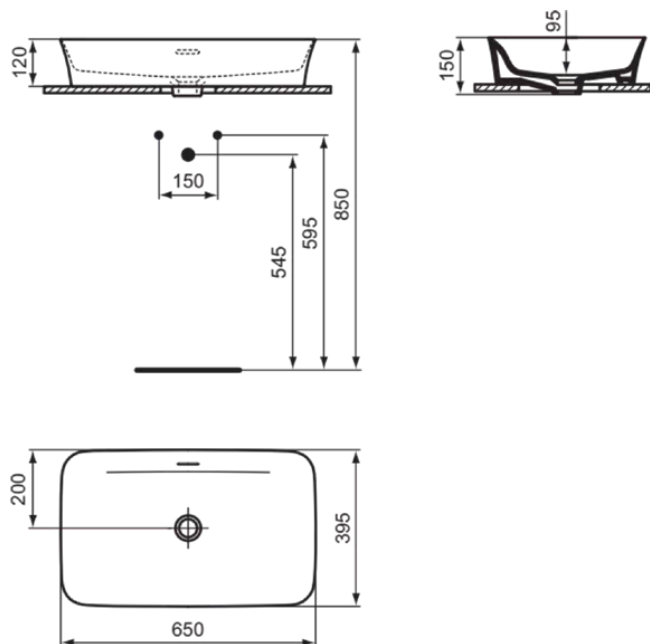

IPALYSS

E1887V1

IPALYSS | Schale 650x400x120 mm in weiß seidenmatt, ohne Hahnloch, mit Überlauf | Diamatec, Platzsparender Waschtisch

Bild & Zeichnung

Allgemeine Informationen

Produktkategorie:	Waschtische
Produktart:	Schale
Marke:	Ideal Standard
Kollektion:	IPALYSS
Designer:	Studio Levien
Farbe:	V1 - Weiß Seidenmatt
Oberflächenveredelung:	satin
Höhe (mm):	120
Breite (mm):	650
Ausladung (mm):	400
Nettogewicht (kg):	10.50
EAN Code:	5017830542964

Im Lieferumfang enthaltene Produkte

D570967: EXPRESSION | Befestigungsset in neutral

Features

Downloads

- [Installation Guide](#)

Produktstandards & Zertifikate

Normen:	EN 14688
Leistungserklärung (DoP):	CL25

IPALYSS

E1887V1

IPALYSS | Schale 650x400x120 mm in weiß seidenmatt, ohne Hahnloch, mit Überlauf | Diamatec, Platzsparender Waschtisch

Produktspezifikationen

Form des Überlaufs:	Geschlitzt
Mit Rückwand:	Nein
Mit Verschlussstopfen:	Nein
Mit Überlauf:	Ja
Mit Siphon:	Nein
Montageart:	Aufgesetzt